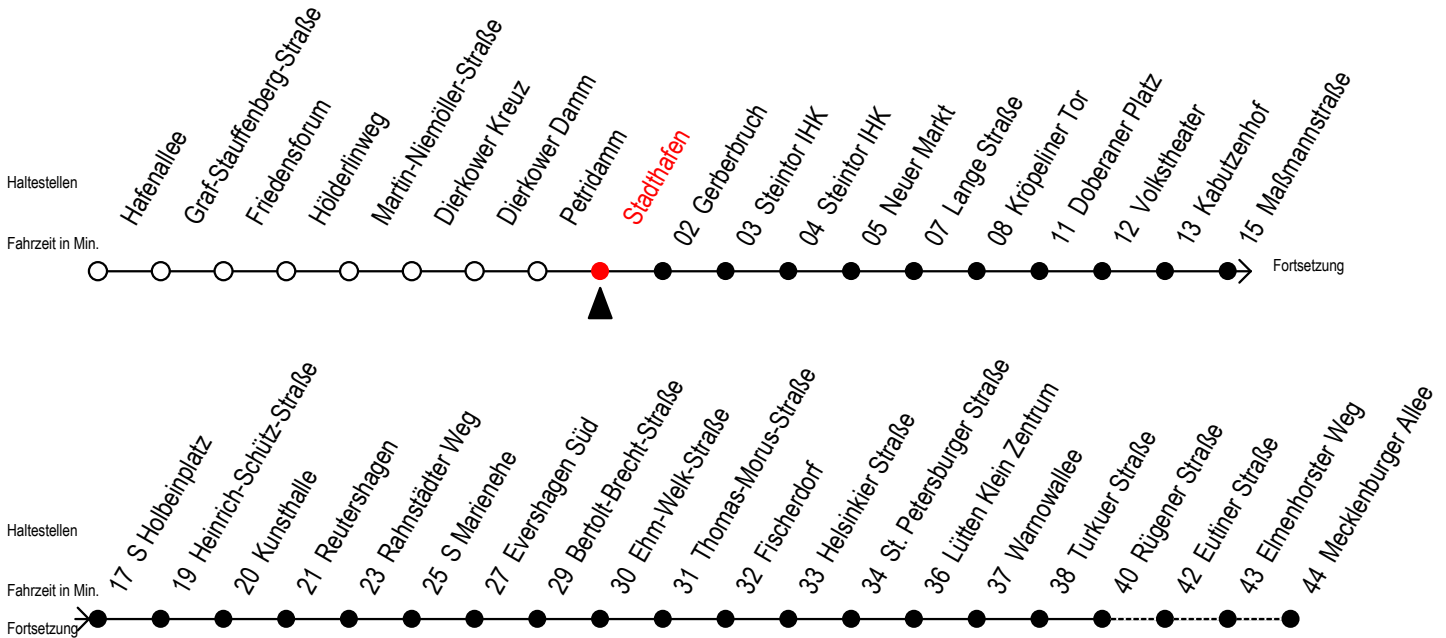

Gültig ab 01.05.2021

Alle Angaben ohne Gewähr

Richtung: Mecklenburger Allee

Uhr Montag - Freitag				Uhr Montag - Freitag (WSW)				Uhr Samstag				Uhr Sonntag - Feiertag			
4	17	47		4	17	47		4	--			4	--		
5	17	34	49	5	17	34	49	5	--			5	--		
6	04	19	32^R 42 52^R	6	04	19	34 49	6	17	47		6	--		
7	02^R	12	22^R 32^R 42 52^R	7	04	19	34 49	7	17	47		7	--		
8	02^R	12	22^R 32^R 42 52^R	8	04	19	34 49	8	17	47		8	16	46	
9	02^R	12	22^R 32^R 42 52^R	9	04	19	32^R 42 52^R	9	17	34 49		9	16	46	
10	02^R	12	22^R 32^R 42 52^R	10	02^R	12	22^R 32^R 42 52^R	10	04	19 34 49		10	16	46	
11	02^R	12	22^R 32^R 42 52^R	11	02^R	12	22^R 32^R 42 52^R	11	04	19 34 49		11	16	46	
12	02^R	12	22^R 32^R 42 52^R	12	02^R	12	22^R 32^R 42 52^R	12	04	19 34 49		12	16	46	
13	02^R	12	22^R 32^R 42 52^R	13	02^R	12	22^R 32^R 42 52^R	13	04	19 34 49		13	16	46	
14	02^R	12	22^R 32^R 42 52^R	14	02^R	12	22^R 32^R 42 52^R	14	04	19 34 49		14	16	46	
15	02^R	12	22^R 32^R 42 52^R	15	02^R	12	22^R 32^R 42 52^R	15	04	19 34 49		15	16	46	
16	02^R	12	22^R 32^R 42 52^R	16	02^R	12	22^R 32^R 42 52^R	16	04	19 34 49		16	16	46	
17	02^R	12	22^R 32^R 42 52^R	17	02^R	12	22^R 32^R 42 52^R	17	04	19 34 49		17	16	46	
18	02	12	22^R 34 49	18	02	12	22^R 34 49	18	04	19 34 49		18	16	46	
19	04	19	34 49	19	04	19	34 49	19	04	19 34 49		19	16	46	
20	04	17	27^E 47 57^E	20	04	17	27^E 47 57^E	20	04	19 47 57^E		20	17	47	
21	17	47		21	17	47		21	17	47		21	17	47	
22	17	47		22	17	47		22	17	47		22	17	47	
23	17	47		23	17	47		23	17	47		23	17	47	
0	08^E	38^E		0	08^E	38^E		0	08^E	38^E		0	08^E	38^E	

R = fährt bis Rügener Straße

E = fährt bis Heinrich-Schütz-Str.

WSW= fährt in den Winter-, Sommer- und Weihnachtsferien

Ferienzeiten siehe Infoblatt

Servicetelefon: 0381 / 8021900