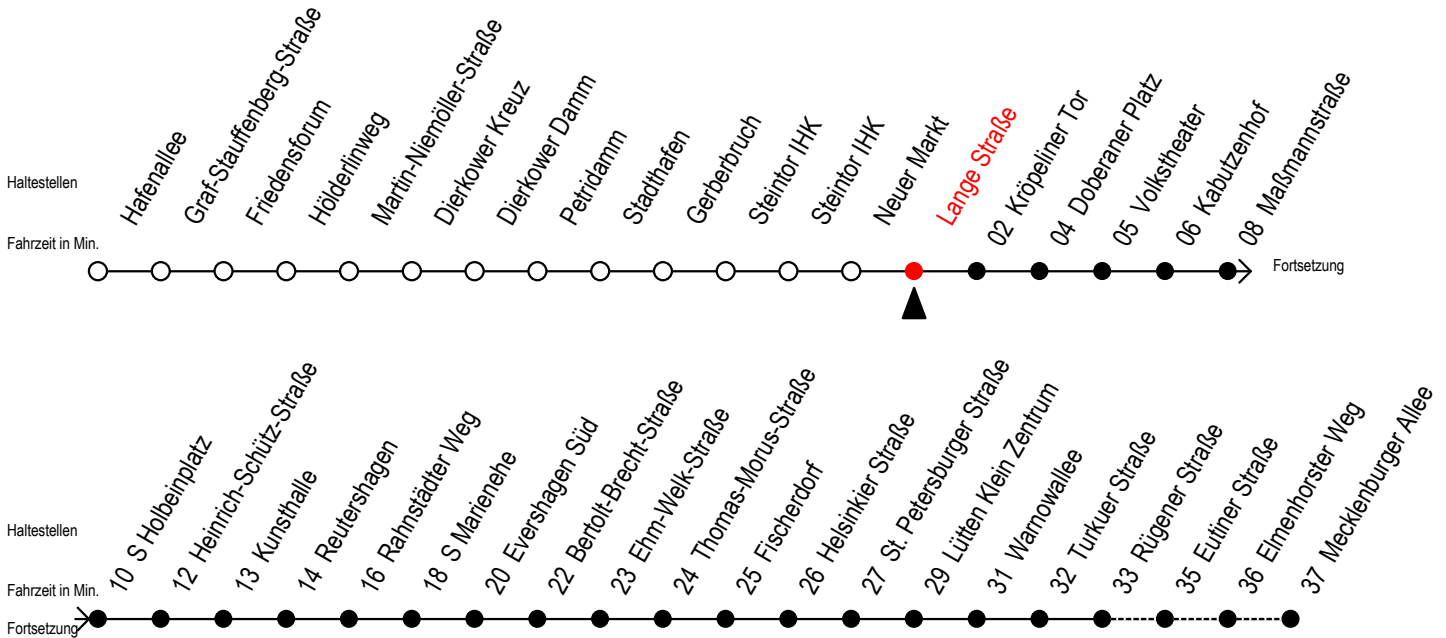

Gültig ab 01.05.2021

Alle Angaben ohne Gewähr

Richtung: Mecklenburger Allee

Uhr Montag - Freitag					Uhr Montag - Freitag (WSW)					Uhr Samstag					Uhr Sonntag - Feiertag				
4	23	53			4	23	53			4	--			4	--				
5	23	42	57		5	23	42	57		5	--			5	--				
6	12	27	39 ^R	49 59 ^R	6	12	27	42	57	6	23	53		6	--				
7	09 ^R	19	29 ^R	39 ^R 49 59 ^R	7	12	27	42	57	7	23	53		7	--				
8	09 ^R	19	29 ^R	39 ^R 49 59 ^R	8	12	27	42	57	8	23	53		8	23	53			
9	09 ^R	19	29 ^R	39 ^R 49 59 ^R	9	12	27	39 ^R	49 59 ^R	9	23	42	57	9	23	53			
10	09 ^R	19	29 ^R	39 ^R 49 59 ^R	10	09 ^R	19	29 ^R	39 ^R 49	10	12	27	42	57	10	23	53		
11	09 ^R	19	29 ^R	39 ^R 49 59 ^R	11	09 ^R	19	29 ^R	39 ^R 49	11	12	27	42	57	11	23	53		
12	09 ^R	19	29 ^R	39 ^R 49 59 ^R	12	09 ^R	19	29 ^R	39 ^R 49	12	12	27	42	57	12	23	53		
13	09 ^R	19	29 ^R	39 ^R 49 59 ^R	13	09 ^R	19	29 ^R	39 ^R 49	13	12	27	42	57	13	23	53		
14	09 ^R	19	29 ^R	39 ^R 49 59 ^R	14	09 ^R	19	29 ^R	39 ^R 49	14	12	27	42	57	14	23	53		
15	09 ^R	19	29 ^R	39 ^R 49 59 ^R	15	09 ^R	19	29 ^R	39 ^R 49	15	12	27	42	57	15	23	53		
16	09 ^R	19	29 ^R	39 ^R 49 59 ^R	16	09 ^R	19	29 ^R	39 ^R 49	16	12	27	42	57	16	23	53		
17	09 ^R	19	29 ^R	39 ^R 49 59 ^R	17	09 ^R	19	29 ^R	39 ^R 49	17	12	27	42	57	17	23	53		
18	09	19	29 ^R	42 57	18	09	19	29 ^R	42 57	18	12	27	42	57	18	23	53		
19	12	27	42	57	19	12	27	42	57	19	12	27	42	57	19	23	53		
20	12	23	34 ^E	53	20	12	23	34 ^E	53	20	12	27	53	20	23	53			
21	04 ^E	23	53		21	04 ^E	23	53		21	04 ^E	23	53	21	23	53			
22	23	53			22	23	53			22	23	53		22	23	53			
23	23	53			23	23	53			23	23	53		23	23	53			
0	14 ^E	44 ^E			0	14 ^E	44 ^E			0	14 ^E	44 ^E		0	14 ^E	44 ^E			

R = fährt bis Rügener Straße

E = fährt bis Heinrich-Schütz-Str.

WSW= fährt in den Winter-, Sommer- und Weihnachtsferien

Ferienzeiten siehe Infoblatt

Servicetelefon: 0381 / 8021900