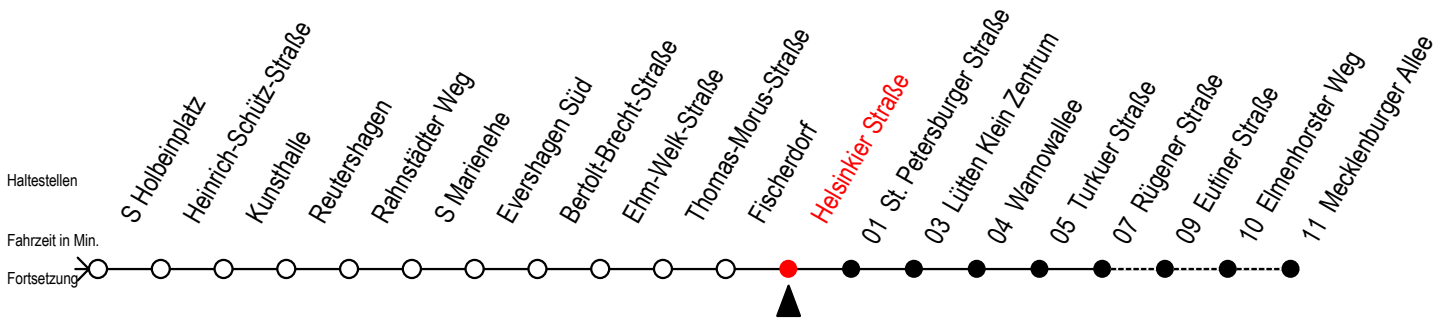

Gültig ab 01.05.2021

Alle Angaben ohne Gewähr

Richtung: Mecklenburger Allee

Uhr Montag - Freitag					Uhr Montag - Freitag (WSW)					Uhr Samstag					Uhr Sonntag - Feiertag				
3	40				3	40				3	--				3	--			
4	05 35 50				4	05 35 50				4	--				4	--			
5	20 40 ^R 44 50 58 ^R				5	20 44 50 58				5	40				5	--			
6	05 ^R 10 25 28 40 55				6	10 25 40 55				6	05 50				6	--			
7	07 ^R 17 27 ^R 37 ^R 47 57 ^R				7	10 25 40 55				7	20 50				7	34			
8	07 ^R 17 27 ^R 37 ^R 47 57 ^R				8	10 25 36 ^R 40 55				8	20 50				8	04 50			
9	07 ^R 17 27 ^R 37 ^R 47 57 ^R				9	06 ^R 10 25 29 ^R 36 ^R				9	13 20 28 43 50				9	20 50			
10	07 ^R 17 27 ^R 37 ^R 47 57 ^R				10	07 ^R 17 27 ^R 37 ^R 47				10	10 25 40 55				10	20 50			
11	07 ^R 17 27 ^R 37 ^R 47 57 ^R				11	07 ^R 17 27 ^R 37 ^R 47				11	10 25 40 55				11	20 50			
12	07 ^R 17 27 ^R 37 ^R 47 57 ^R				12	07 ^R 17 27 ^R 37 ^R 47				12	10 25 40 55				12	20 50			
13	07 ^R 17 27 ^R 37 ^R 47 57 ^R				13	07 ^R 17 27 ^R 37 ^R 47				13	10 25 40 55				13	20 50			
14	07 ^R 17 27 ^R 37 ^R 47 57 ^R				14	07 ^R 17 27 ^R 37 ^R 47				14	10 25 40 55				14	20 50			
15	07 ^R 17 27 ^R 37 ^R 47 57 ^R				15	07 ^R 17 27 ^R 37 ^R 47				15	10 25 40 55				15	20 50			
16	07 ^R 17 27 ^R 37 ^R 47 57 ^R				16	07 ^R 17 27 ^R 37 ^R 47				16	10 25 40 55				16	20 50			
17	07 ^R 17 27 ^R 37 ^R 47 57 ^R				17	07 ^R 17 27 ^R 37 ^R 47				17	10 25 40 55				17	20 50			
18	07 ^R 17 27 ^R 37 47 57 ^R				18	07 ^R 17 27 ^R 37 47				18	10 25 40 55				18	20 50			
19	10 25 40 55				19	10 25 40 55				19	10 25 40 55				19	20 50			
20	10 25 40 50				20	10 25 40 50				20	10 25 40 55				20	20 50			
21	20 50				21	20 50				21	20 50				21	20 50			
22	20 50				22	20 50				22	20 50				22	20 50			
23	20 50				23	20 50				23	20 50				23	20 50			
0	20				0	20				0	20				0	20			

R = fährt bis Rügener Straße

WSW= fährt in den Winter-, Sommer- und Weihnachtsferien

Ferienzeiten siehe Infoblatt

Servicetelefon: 0381 / 8021900