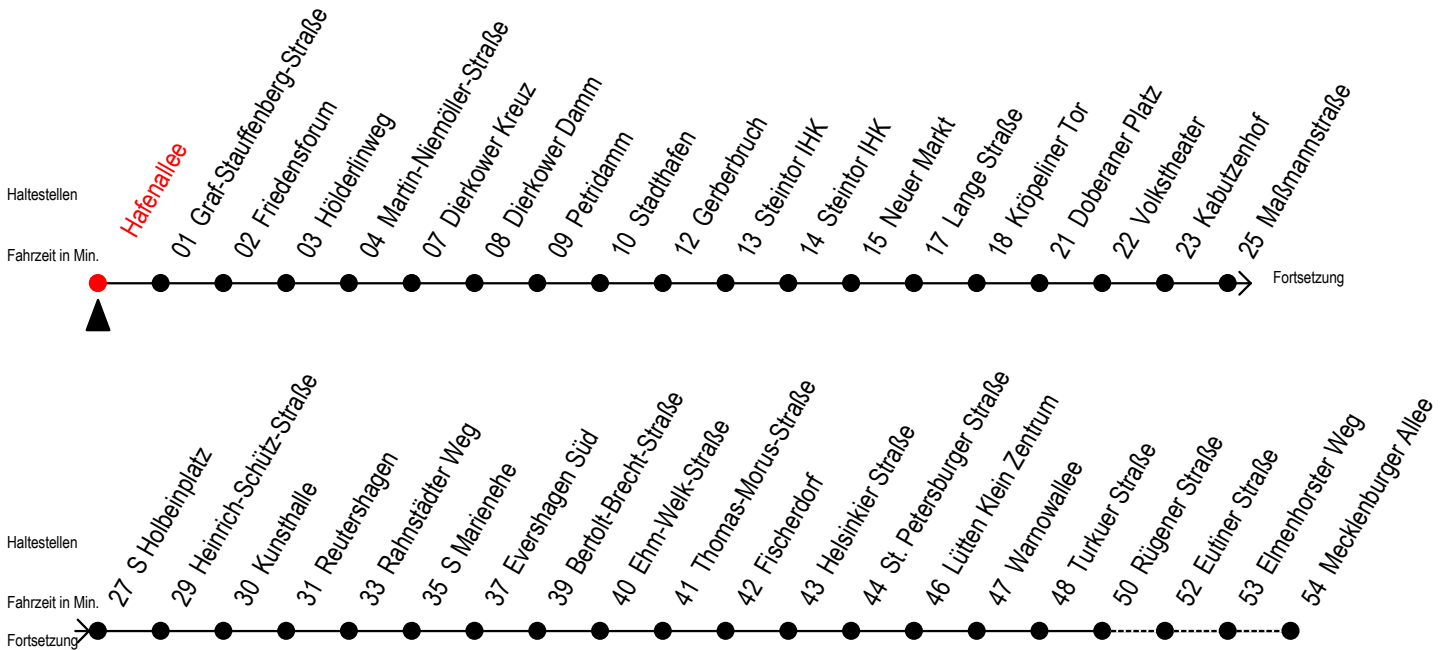

Gültig ab 01.05.2021

Alle Angaben ohne Gewähr

Richtung: Mecklenburger Allee

Uhr Montag - Freitag		Uhr Montag - Freitag (WSW)		Uhr Samstag		Uhr Sonntag - Feiertag	
4	08 38	4	08 38	4	--	4	--
5	08 24 39 54	5	08 24 39 54	5	--	5	--
6	09 22 ^R 32 42 ^R 52 ^R	6	09 24 39 54	6	08 38	6	--
7	02 12 ^R 22 ^R 32 42 ^R 52 ^R	7	09 24 39 54	7	08 38	7	--
8	02 12 ^R 22 ^R 32 42 ^R 52 ^R	8	09 24 39 54	8	08 38	8	07 37
9	02 12 ^R 22 ^R 32 42 ^R 52 ^R	9	09 22 ^R 32 42 ^R 52 ^R	9	08 24 39 54	9	07 37
10	02 12 ^R 22 ^R 32 42 ^R 52 ^R	10	02 12 ^R 22 ^R 32 42 ^R 52 ^R	10	09 24 39 54	10	07 37
11	02 12 ^R 22 ^R 32 42 ^R 52 ^R	11	02 12 ^R 22 ^R 32 42 ^R 52 ^R	11	09 24 39 54	11	07 37
12	02 12 ^R 22 ^R 32 42 ^R 52 ^R	12	02 12 ^R 22 ^R 32 42 ^R 52 ^R	12	09 24 39 54	12	07 37
13	02 12 ^R 22 ^R 32 42 ^R 52 ^R	13	02 12 ^R 22 ^R 32 42 ^R 52 ^R	13	09 24 39 54	13	07 37
14	02 12 ^R 22 ^R 32 42 ^R 52 ^R	14	02 12 ^R 22 ^R 32 42 ^R 52 ^R	14	09 24 39 54	14	07 37
15	02 12 ^R 22 ^R 32 42 ^R 52 ^R	15	02 12 ^R 22 ^R 32 42 ^R 52 ^R	15	09 24 39 54	15	07 37
16	02 12 ^R 22 ^R 32 42 ^R 52 ^R	16	02 12 ^R 22 ^R 32 42 ^R 52 ^R	16	09 24 39 54	16	07 37
17	02 12 ^R 22 ^R 32 42 ^R 52	17	02 12 ^R 22 ^R 32 42 ^R 52	17	09 24 39 54	17	07 37
18	02 12 ^R 24 39 54	18	02 12 ^R 24 39 54	18	09 24 39 54	18	07 37
19	09 24 39 54	19	09 24 39 54	19	09 24 39 54	19	07 37
20	08 18 ^E 38 48 ^E	20	08 18 ^E 38 48 ^E	20	09 38 48 ^E	20	08 38
21	08 38	21	08 38	21	08 38	21	08 38
22	08 38	22	08 38	22	08 38	22	08 38
23	08 38 59 ^E	23	08 38 59 ^E	23	08 38 59 ^E	23	08 38 59 ^E
0	29 ^E	0	29 ^E	0	29 ^E	0	29 ^E

R = fährt bis Rügener Straße

E = fährt bis Heinrich-Schütz-Str.

WSW= fährt in den Winter-, Sommer- und Weihnachtsferien

Ferienzeiten siehe Infoblatt

Servicetelefon: 0381 / 8021900