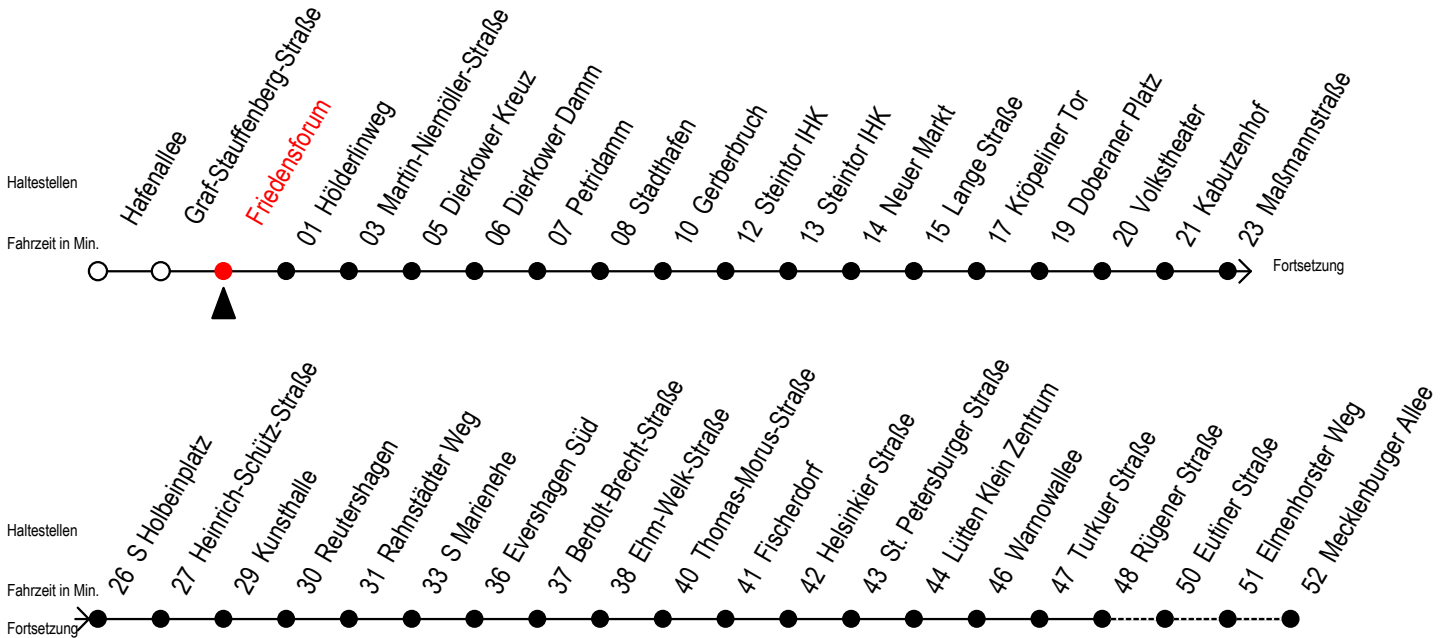

Gültig ab 01.05.2021

Alle Angaben ohne Gewähr

Richtung: Mecklenburger Allee

Uhr Montag - Freitag					Uhr Montag - Freitag (WSW)					Uhr Samstag					Uhr Sonntag - Feiertag				
4	09	39			4	09	39			4	--			4	--				
5	09	25	40	55	5	09	25	40	55	5	--			5	--				
6	10	23 ^R	33	43 ^R 53 ^R	6	10	25	40	55	6	09	39		6	--				
7	03	13 ^R	23 ^R 33	43 ^R 53 ^R	7	10	25	40	55	7	09	39		7	--				
8	03	13 ^R	23 ^R 33	43 ^R 53 ^R	8	10	25	40	55	8	09	39		8	08	38			
9	03	13 ^R	23 ^R 33	43 ^R 53 ^R	9	10	23 ^R	33	43 ^R 53 ^R	9	09	25	40	55	9	08	38		
10	03	13 ^R	23 ^R 33	43 ^R 53 ^R	10	03	13 ^R	23 ^R 33	43 ^R	10	10	25	40	55	10	08	38		
11	03	13 ^R	23 ^R 33	43 ^R 53 ^R	11	03	13 ^R	23 ^R 33	43 ^R	11	10	25	40	55	11	08	38		
12	03	13 ^R	23 ^R 33	43 ^R 53 ^R	12	03	13 ^R	23 ^R 33	43 ^R	12	10	25	40	55	12	08	38		
13	03	13 ^R	23 ^R 33	43 ^R 53 ^R	13	03	13 ^R	23 ^R 33	43 ^R	13	10	25	40	55	13	08	38		
14	03	13 ^R	23 ^R 33	43 ^R 53 ^R	14	03	13 ^R	23 ^R 33	43 ^R	14	10	25	40	55	14	08	38		
15	03	13 ^R	23 ^R 33	43 ^R 53 ^R	15	03	13 ^R	23 ^R 33	43 ^R	15	10	25	40	55	15	08	38		
16	03	13 ^R	23 ^R 33	43 ^R 53 ^R	16	03	13 ^R	23 ^R 33	43 ^R	16	10	25	40	55	16	08	38		
17	03	13 ^R	23 ^R 33	43 ^R 53	17	03	13 ^R	23 ^R 33	43 ^R	17	10	25	40	55	17	08	38		
18	03	13 ^R	25	40	55	18	03	13 ^R	25	40	55	18	10	25	40	55	18	08	38
19	10	25	40	55	19	10	25	40	55	19	10	25	40	55	19	08	38		
20	09	19 ^E	39	49 ^E	20	09	19 ^E	39	49 ^E	20	10	39	49 ^E	20	09	39			
21	09	39			21	09	39			21	09	39		21	09	39			
22	09	39			22	09	39			22	09	39		22	09	39			
23	09	39			23	09	39			23	09	39		23	09	39			
0	00 ^E	30 ^E			0	00 ^E	30 ^E			0	00 ^E	30 ^E		0	00 ^E	30 ^E			

R = fährt bis Rügener Straße

E = fährt bis Heinrich-Schütz-Str.

WSW= fährt in den Winter-, Sommer- und Weihnachtsferien

Ferienzeiten siehe Infoblatt

Servicetelefon: 0381 / 8021900