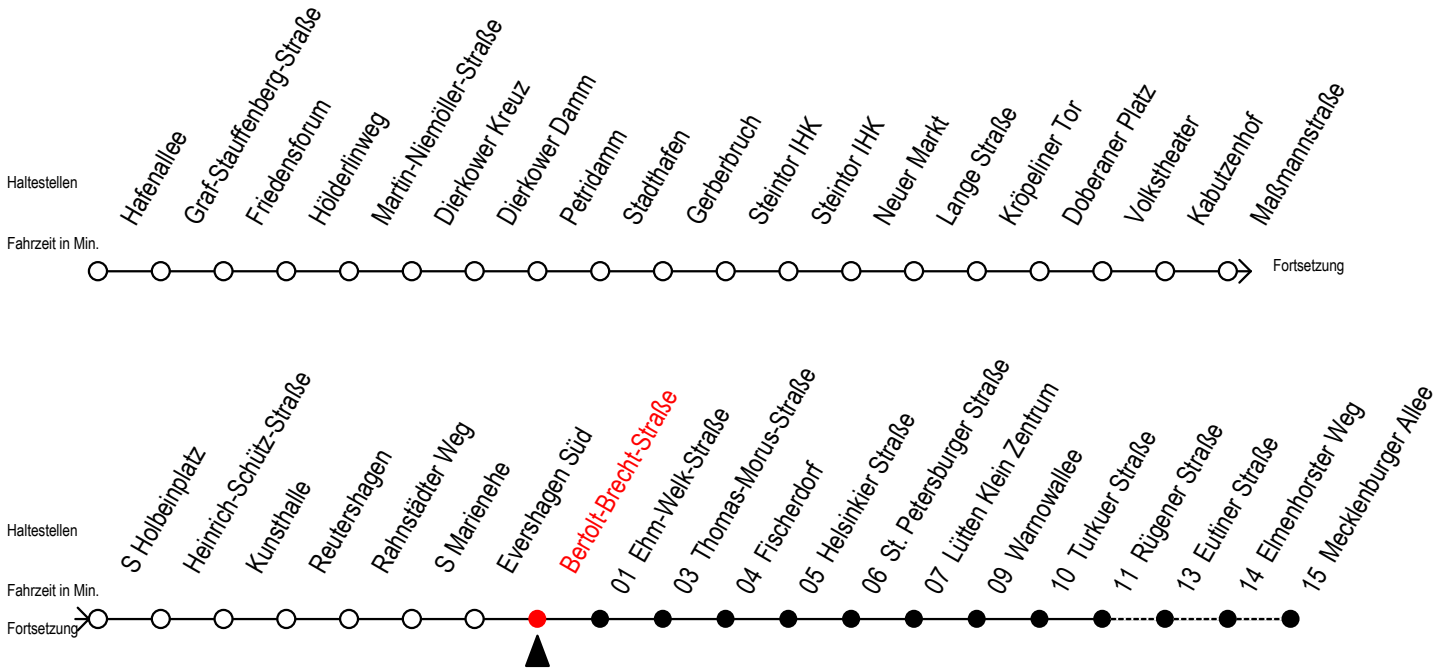

Gültig ab 01.05.2021

Alle Angaben ohne Gewähr

Richtung: Mecklenburger Allee

Uhr Montag - Freitag					Uhr Montag - Freitag (WSW)					Uhr Samstag					Uhr Sonntag - Feiertag						
3	36				3	36				3	--				3	--					
4	01	31	46		4	01	31	46		4	--				4	--					
5	16	35 ^R	39	46	53 ^R	5	16	39	46	53	5	36			5	--					
6	00 ^R	05	20	24	35	50	6	05	20	35	50	6	01	46	6	--					
7	02 ^R	12	22 ^R	32 ^R	42	52 ^R	7	05	20	35	50	7	16	46	7	30					
8	02 ^R	12	22 ^R	32 ^R	42	52 ^R	8	05	20	32 ^R	35	50	8	16	46	8	00	46			
9	02 ^R	12	22 ^R	32 ^R	42	52 ^R	9	02 ^R	05	20	25 ^R	32 ^R	9	09	16	24	39	46	9	16	46
10	02 ^R	12	22 ^R	32 ^R	42	52 ^R	10	02 ^R	12	22 ^R	32 ^R	42	10	05	20	35	50		10	16	46
11	02 ^R	12	22 ^R	32 ^R	42	52 ^R	11	02 ^R	12	22 ^R	32 ^R	42	11	05	20	35	50		11	16	46
12	02 ^R	12	22 ^R	32 ^R	42	52 ^R	12	02 ^R	12	22 ^R	32 ^R	42	12	05	20	35	50		12	16	46
13	02 ^R	12	22 ^R	32 ^R	42	52 ^R	13	02 ^R	12	22 ^R	32 ^R	42	13	05	20	35	50		13	16	46
14	02 ^R	12	22 ^R	32 ^R	42	52 ^R	14	02 ^R	12	22 ^R	32 ^R	42	14	05	20	35	50		14	16	46
15	02 ^R	12	22 ^R	32 ^R	42	52 ^R	15	02 ^R	12	22 ^R	32 ^R	42	15	05	20	35	50		15	16	46
16	02 ^R	12	22 ^R	32 ^R	42	52 ^R	16	02 ^R	12	22 ^R	32 ^R	42	16	05	20	35	50		16	16	46
17	02 ^R	12	22 ^R	32 ^R	42	52 ^R	17	02 ^R	12	22 ^R	32 ^R	42	17	05	20	35	50		17	16	46
18	02 ^R	12	22 ^R	32	42	52 ^R	18	02 ^R	12	22 ^R	32	42	18	05	20	35	50		18	16	46
19	05	20	35	50			19	05	20	35	50		19	05	20	35	50		19	16	46
20	05	20	35	46			20	05	20	35	46		20	05	20	35	50		20	16	46
21	16	46					21	16	46				21	16	46				21	16	46
22	16	46					22	16	46				22	16	46				22	16	46
23	16	46					23	16	46				23	16	46				23	16	46
0	16						0	16					0	16					0	16	

R = fährt bis Rügener Straße
 WSW = fährt in den Winter-, Sommer- und Weihnachtsferien
 Ferienzeiten siehe Infoblatt

Servicetelefon: 0381 / 8021900