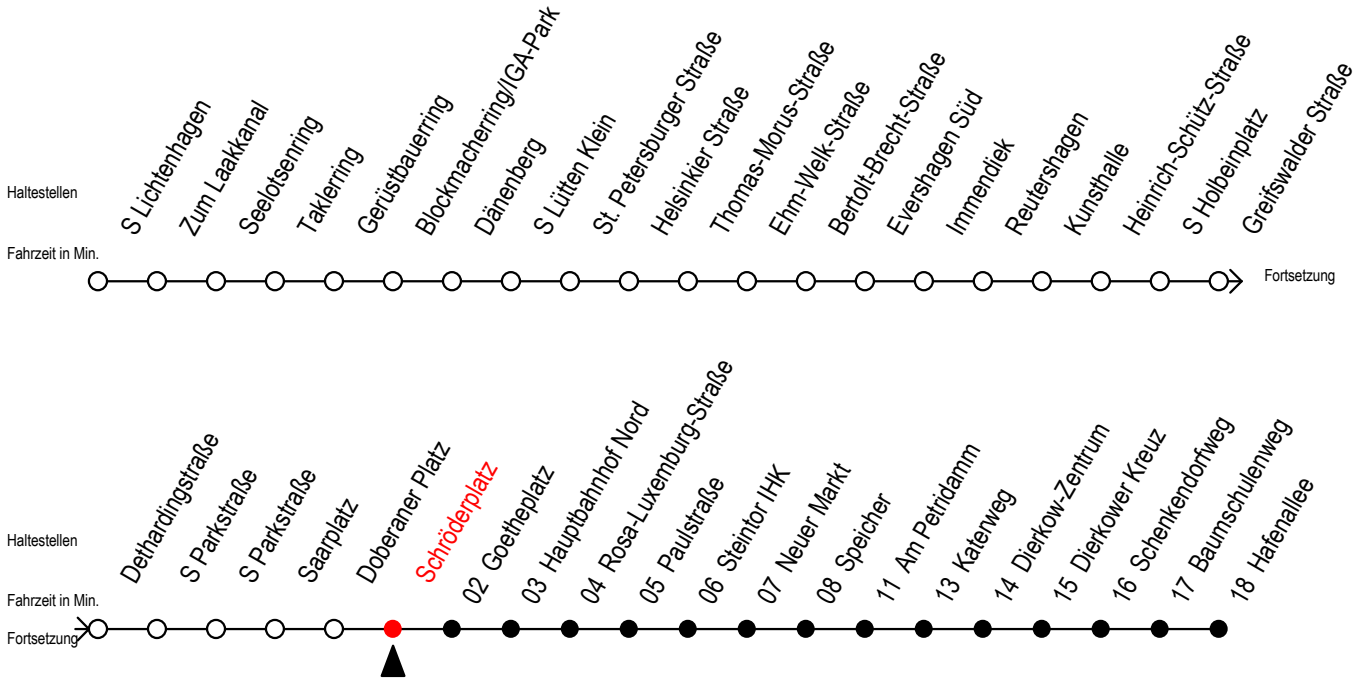

F2 Schröderplatz

Gültig ab 19.04.2021

Alle Angaben ohne Gewähr

Richtung: Hafenallee

Uhr Montag - Freitag

Uhr Samstag

Uhr Sonntag - Feiertag

0	35 ^U	0	35 ^U	0	35 ^U
1	35 ^U	1	05 35 ^U	1	05 35 ^U
2	35 ^U	2	05 35 ^U	2	05 35 ^U
3	35	3	05 35 ^A	3	05 35 ^A
4	--	4	05 ^A 35 ^A	4	05 ^A 35 ^A
5	--	5	05 35 ^A	5	05 ^A 35 ^A
6	--	6	05 ^A	6	05 ^A 35 ^A
7	--	7	--	7	05 ^A 35 ^A

U = Umstieg zum ALT Li 45A Ri. Warnoblick an der Hast. Baumschulenweg
 Abruf - Linien - Taxi bitte bis spätestens 30 Min. vor der Abfahrt unter
 Telefon Nr. 0381/8021900 bestellen oder beim Fahrpersonal melden

A = Anschluss am Dierkower Kreuz zur Linie 45 Ri. Warnoblick