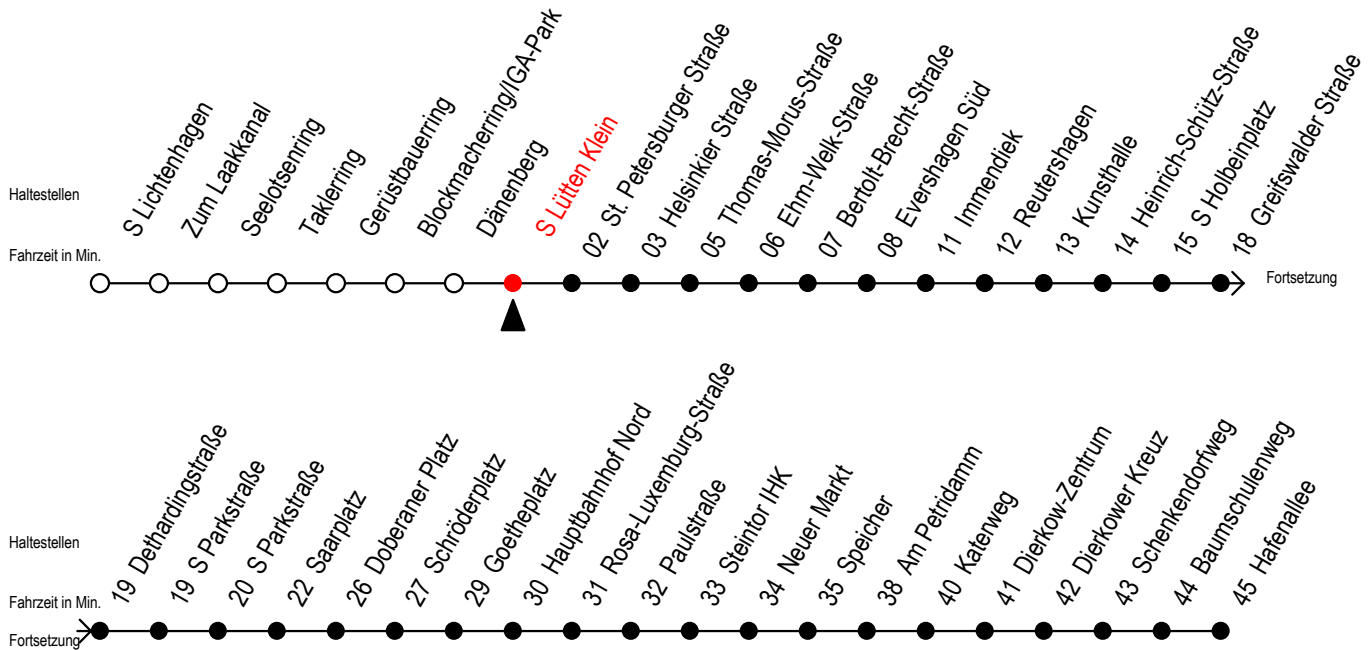

F2 s Lütten Klein

Gültig ab 19.04.2021

Alle Angaben ohne Gewähr

Richtung: Hafenallee

Saarplatz Umsteigepunkt zwischen den Linien F1 und F2

Uhr Montag - Freitag

Uhr Samstag

Uhr Sonntag - Feiertag

0	06 ^U	0	06 ^U 36	0	06 ^U 36
1	06 ^U	1	06 ^U 36	1	06 ^U 36
2	06 ^U	2	06 ^U 36	2	06 ^U 36
3	06	3	06 ^A 36 ^A	3	06 ^A 36 ^A
4	06 ^P	4	06 ^A 36	4	06 ^A 36 ^A
5	--	5	06 ^A 36 ^A	5	06 ^A 36 ^A
6	--	6	--	6	06 ^A 36 ^A
7	--	7	--	7	06 ^A 36 ^P

P = fährt bis Doberaner Platz

A = Anschluss am Dierkower Kreuz zur Linie 45 Ri. Warnoblick

U = Umstieg zum ALT Li 45A Ri. Warnoblick an der Hast. Baumschulenweg

Abruf - Linien - Taxi bitte bis spätestens 30 Min. vor der Abfahrt unter Telefon Nr. 0381/8021900 bestellen oder beim Fahrpersonal melden