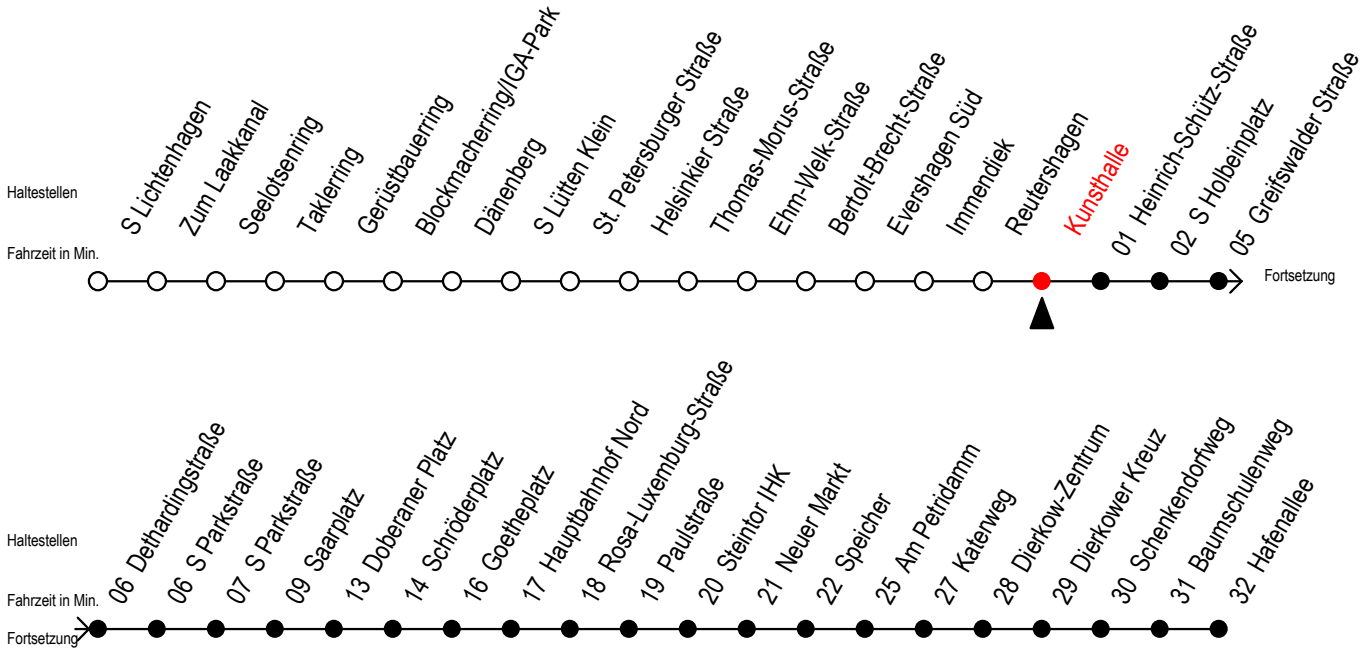

# F2 Kunsthalle

Gültig ab 19.04.2021

Alle Angaben ohne Gewähr

Richtung: Hafenallee

Saarplatz Umsteigepunkt zwischen den Linien F1 und F2

## Uhr Montag - Freitag

## Uhr Samstag

**P** = fährt bis Doberaner Platz

**A** = Anschluss am Dierkower Kreuz zur Linie 45 Ri. Warnoblick

**U** = Umstieg zum ALT Li 45A Ri. Warnoblick an der Hast. Baumschulenweg

Abruf - Linien - Taxi bitte bis spätestens 30 Min. vor der Abfahrt unter Telefon Nr. 0381/8021900 bestellen oder beim Fahrpersonal melden