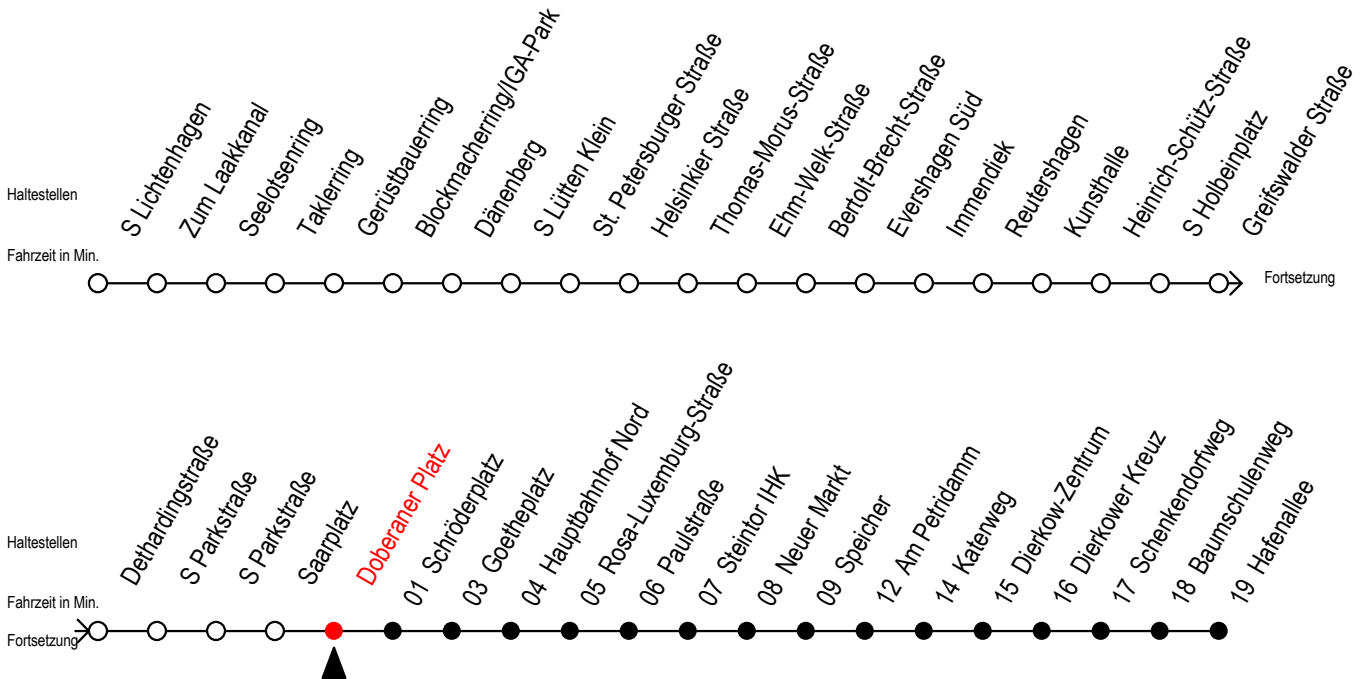

F2 Doberaner Platz

Gültig ab 19.04.2021

Alle Angaben ohne Gewähr

Richtung: Hafenallee

Uhr Montag - Freitag

Uhr Samstag

Uhr Sonntag - Feiertag

| | | | | | |
|---|-----------------|---|---------------------------------|---|---------------------------------|
| 0 | 34 ^U | 0 | 34 ^U | 0 | 34 ^U |
| 1 | 34 ^U | 1 | 04 34 ^U | 1 | 04 34 ^U |
| 2 | 34 ^U | 2 | 04 34 ^U | 2 | 04 34 ^U |
| 3 | 34 | 3 | 04 34 ^A | 3 | 04 34 ^A |
| 4 | -- | 4 | 04 ^A 34 ^A | 4 | 04 ^A 34 ^A |
| 5 | -- | 5 | 04 34 ^A | 5 | 04 ^A 34 ^A |
| 6 | -- | 6 | 04 ^A | 6 | 04 ^A 34 ^A |
| 7 | -- | 7 | -- | 7 | 04 ^A 34 ^A |

U = Umstieg zum ALT Li 45A Ri. Warnoblick an der Hast. Baumschulenweg
 Abruf - Linien - Taxi bitte bis spätestens 30 Min. vor der Abfahrt unter
 Telefon Nr. 0381/8021900 bestellen oder beim Fahrpersonal melden

A = Anschluss am Dierkower Kreuz zur Linie 45 Ri. Warnoblick