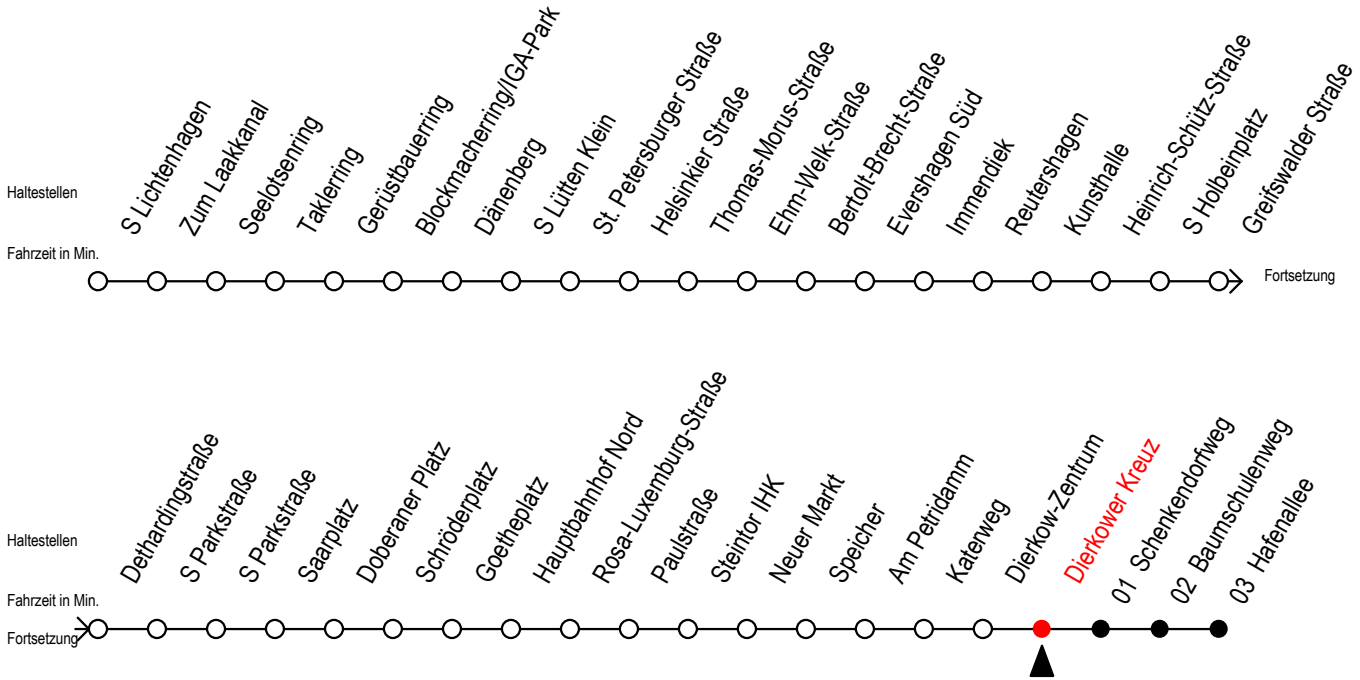

F2 Dierkower Kreuz

Gültig ab 19.04.2021

Alle Angaben ohne Gewähr

Richtung: Hafenallee

Uhr Montag - Freitag

Uhr Samstag

Uhr Sonntag - Feiertag

0	51 ^U	0	51 ^U	0	51 ^U
1	51 ^U	1	21 51 ^U	1	21 51 ^U
2	51 ^U	2	21 51 ^U	2	21 51 ^U
3	51	3	21 51	3	21 51
4	--	4	21 51	4	21 51
5	--	5	21 51	5	21 51
6	--	6	21	6	21 51
7	--	7	--	7	21 51

U = Umstieg zum ALT Li 45A Ri. Warnoblick an der Hast. Baumschulenweg

Abruf - Linien - Taxi bitte bis spätestens 30 Min. vor der Abfahrt unter Telefon Nr. 0381/8021900 bestellen oder beim Fahrpersonal melden