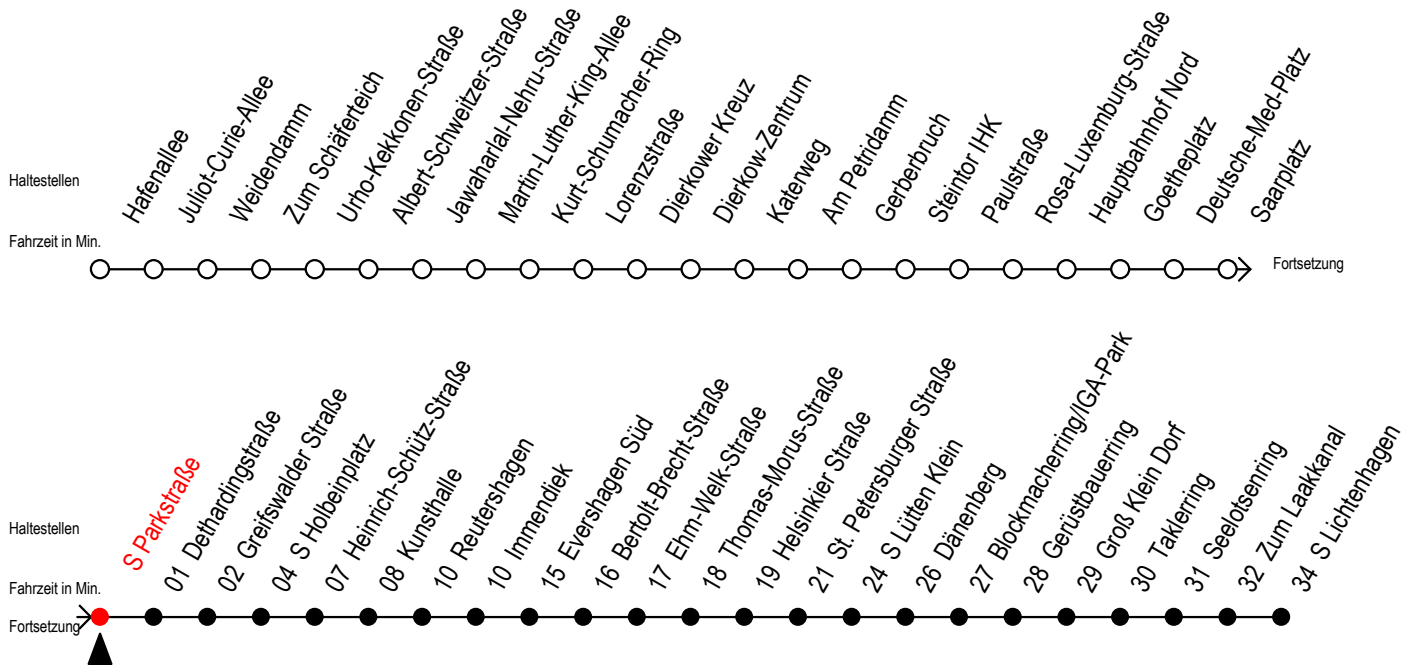

F2 S Parkstraße

Gültig ab 19.04.2021

Alle Angaben ohne Gewähr

Richtung: S-Lichtenhagen

Uhr Montag - Freitag		Uhr Samstag		Uhr Sonntag - Feiertag	
0	34	0	34	0	34
1	34	1	04 34	1	04 34
2	34	2	04 34	2	04 34
3	34	3	04 34	3	04 34
4	--	4	04 34	4	04 34
5	--	5	04 34	5	04 34
6	--	6	04	6	04 34
7	--	7	--	7	04 34 ^H
8	--	8	--	8	04 ^H

H = fährt bis S Lütten Klein