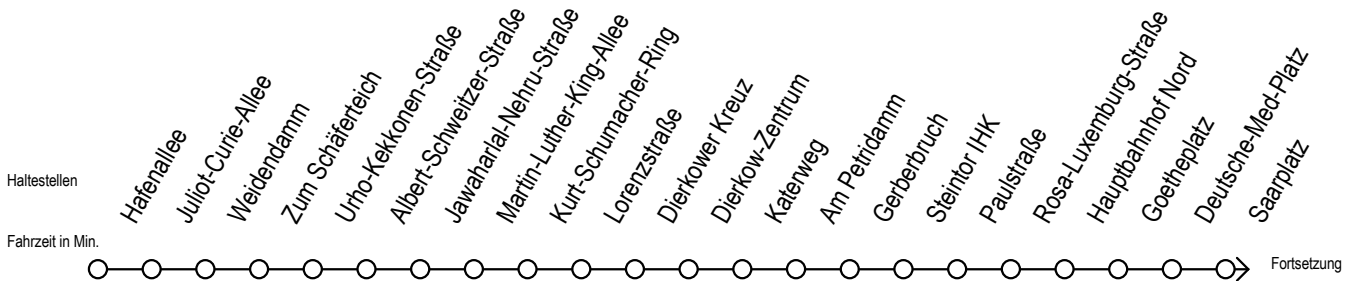

F2 Reutershagen

Gültig ab 19.04.2021

Alle Angaben ohne Gewähr

Richtung: S-Lichtenhagen

Uhr Montag - Freitag

Uhr Samstag

Uhr Sonntag - Feiertag

| | | | | | |
|---|----|---|-------|---|--------------------|
| 0 | 43 | 0 | 43 | 0 | 43 |
| 1 | 43 | 1 | 13 43 | 1 | 13 43 |
| 2 | 43 | 2 | 13 43 | 2 | 13 43 |
| 3 | 43 | 3 | 13 43 | 3 | 13 43 |
| 4 | -- | 4 | 13 43 | 4 | 13 43 |
| 5 | -- | 5 | 13 43 | 5 | 13 43 |
| 6 | -- | 6 | 13 | 6 | 13 43 |
| 7 | -- | 7 | -- | 7 | 13 43 ^H |
| 8 | -- | 8 | -- | 8 | 13 ^H |

H = fährt bis S Lütten Klein