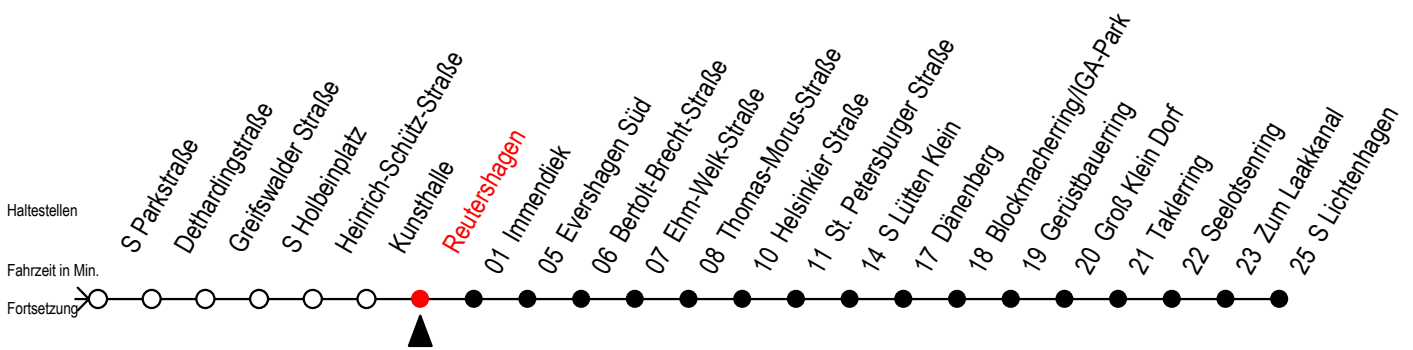

F2 Reutershagen

Gültig ab 19.04.2021

Alle Angaben ohne Gewähr

Richtung: S-Lichtenhagen

Uhr Montag - Freitag

Uhr Samstag

Uhr Sonntag - Feiertag

| | | | | | |
|---|----|---|-------|---|--------------------|
| 0 | 43 | 0 | 43 | 0 | 43 |
| 1 | 43 | 1 | 13 43 | 1 | 13 43 |
| 2 | 43 | 2 | 13 43 | 2 | 13 43 |
| 3 | 43 | 3 | 13 43 | 3 | 13 43 |
| 4 | -- | 4 | 13 43 | 4 | 13 43 |
| 5 | -- | 5 | 13 43 | 5 | 13 43 |
| 6 | -- | 6 | 13 | 6 | 13 43 |
| 7 | -- | 7 | -- | 7 | 13 43 ^H |
| 8 | -- | 8 | -- | 8 | 13 ^H |

H = fährt bis S Lütten Klein