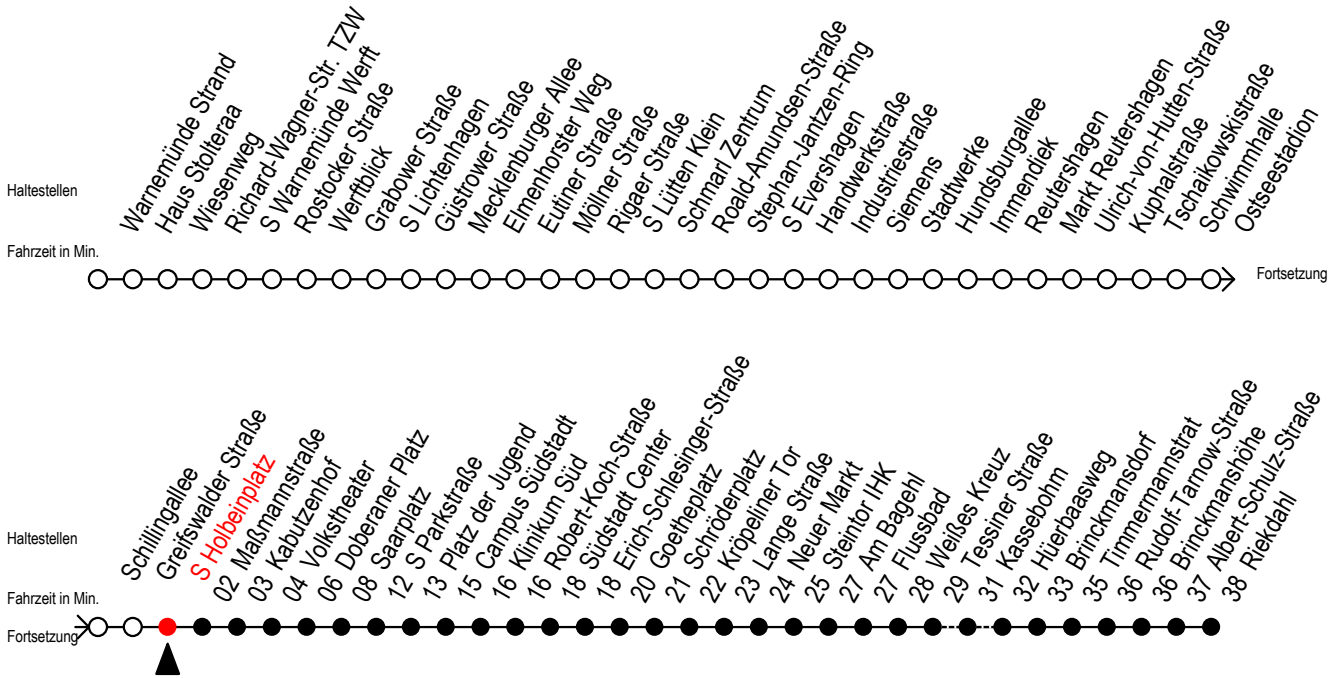

F1 s Holbeinplatz

Gültig ab 04.01.2021

Alle Angaben ohne Gewähr

Richtung: Riekdahl

Saarplatz Umstieg in die Linien F1/F2 in alle Richtungen

Uhr Montag - Freitag

Uhr Samstag

Uhr Sonntag - Feiertag

0	22	0	22	0	22
1	22 ^A	1	22 ^A	1	22 ^A
2	22 ^A	2	22 ^A	2	22 ^A
3	22 ^A	3	22 ^A	3	22 ^A
4	23 ^C	4	22 52	4	22 52
5	--	5	22 52 ^C	5	22 52
6	--	6	--	6	22 52
7	--	7	--	7	22 52 ^K

C = fährt bis Campus Südstadt - Anschluss zur Linie 6

A = Umstieg am Südstadtcenter zum Abruf-Linien-Taxi Ri. Südblick
Abruf - Linien - Taxi bitte bis spätestens 30 Min. vor der Abfahrt
unter Tel.Nr. 0381/8021900 bestellen oder beim Fahrpersonal melden

K = fährt bis Hauptbahnhof Nord