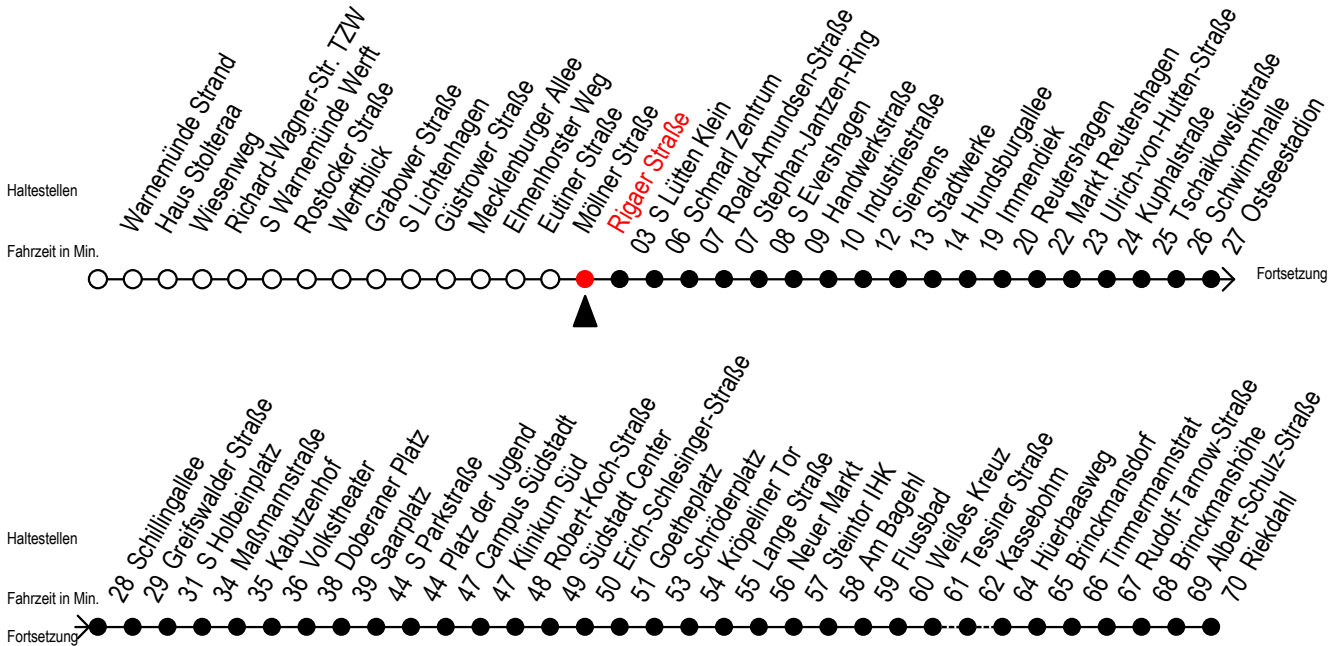

F1 Rigaer Straße

Gültig ab 04.01.2021

Alle Angaben ohne Gewähr

Richtung: Riekdahl

Saarplatz Umstieg in die Linien F1/F2 in alle Richtungen

Uhr Montag - Freitag

Uhr Samstag

Uhr Sonntag - Feiertag

0	45 ^A	0	45 ^A	0	45 ^A
1	50 ^A	1	50 ^A	1	50 ^A
2	50 ^A	2	50 ^A	2	50 ^A
3	50 ^C	3	45	3	45
4	--	4	15 45	4	15 45
5	--	5	15 ^C 45 ^H	5	15 45
6	--	6	--	6	15 45
7	--	7	--	7	15 ^K

C = fährt bis Campus Südstadt - Anschluss zur Linie 6

A = Umstieg am Südstadtcenter zum Abruf-Linien-Taxi Ri. Südblick

H = fährt bis S Lütten-Klein

Abruf - Linien - Taxi bitte bis spätestens 30 Min. vor der Abfahrt unter Tel.Nr. 0381/8021900 bestellen oder beim Fahrpersonal melden

K = fährt bis Hauptbahnhof Nord