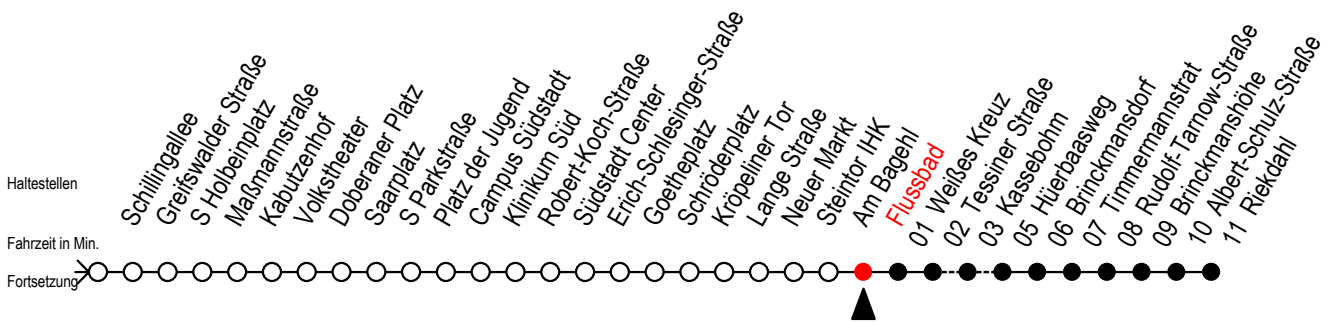

# F1 Flussbad

Gültig ab 04.01.2021

Alle Angaben ohne Gewähr

Richtung: Riekdahl

Uhr Montag - Freitag		Uhr Samstag		Uhr Sonntag - Feiertag	
0	49	0	49	0	49
1	49	1	49	1	49
2	49	2	49	2	49
3	49	3	49	3	49
4	--	4	49	4	49
5	--	5	19 49	5	19 49
6	--	6	--	6	19 49
7	--	7	--	7	19 49