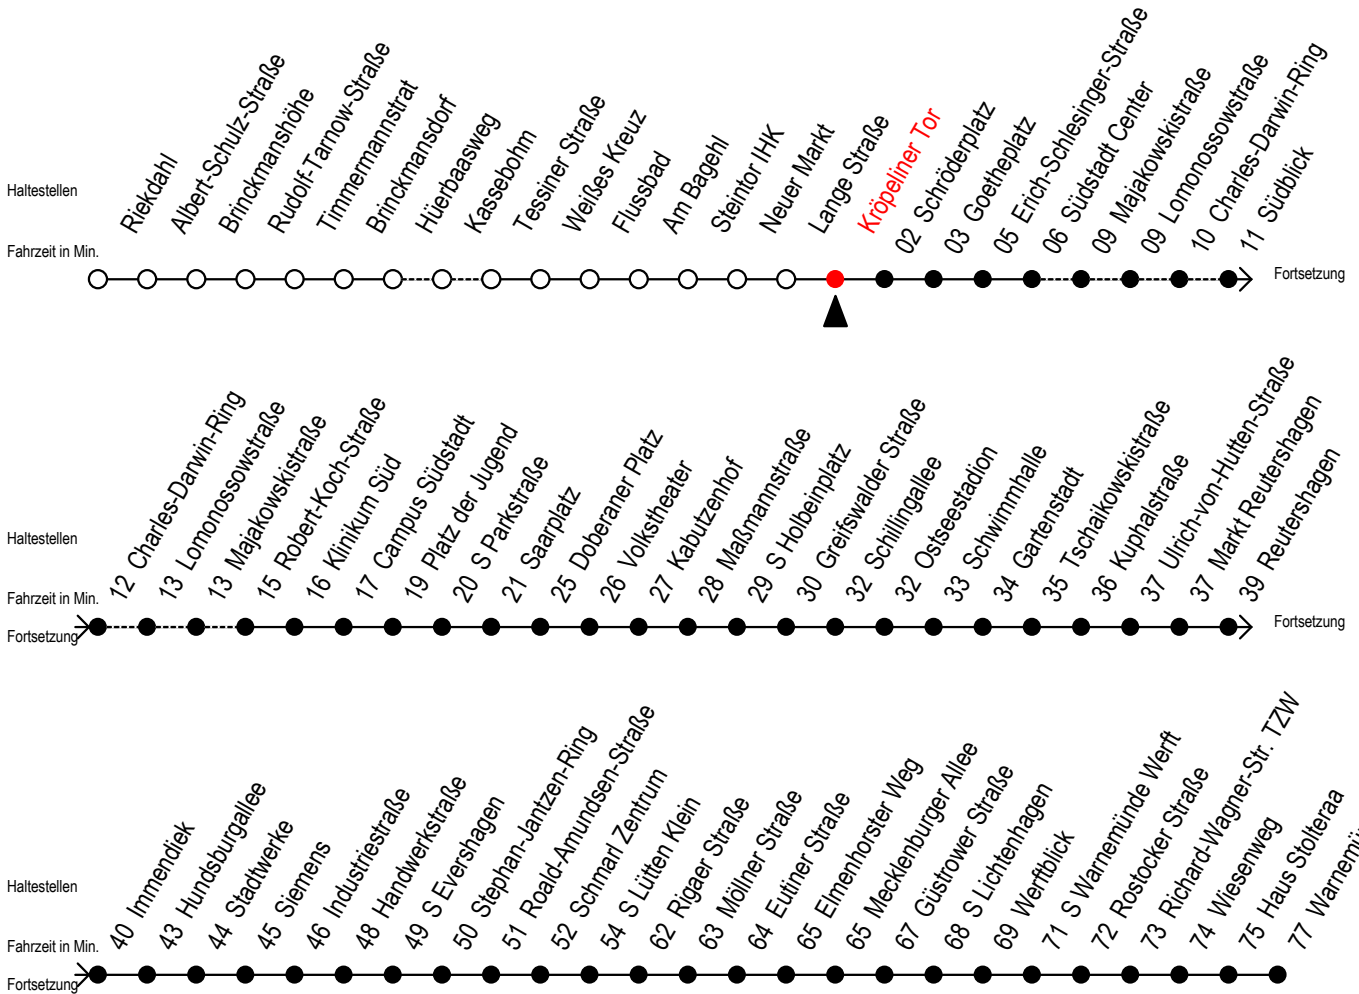

# F1 Kröpeliner Tor

Gültig ab 04.01.2021

Alle Angaben ohne Gewähr

Richtung: Warnemünde Strand

Saarplatz Umstieg in die Linien F1/F2 in alle Richtungen

## Uhr Montag - Freitag

## Uhr Samstag

**M** = fährt ab Hast. Mecklenburger Allee weiter als Linie 36  
**H** = fährt bis S Lütten Klein  
**A** = Umstieg am Südstadtcenter zum Abruf - Linien - Taxi F1A Ri. Südblick

**X** = fährt über Südblick  
**S** = Umstieg am Südstadtcenter zur Linie 5 Ri. Südblick  
 Abruf - Linien - Taxi bitte bis spätestens 30 Min. vor der Abfahrt unter Tel.Nr. 0381/8021900 bestellen oder beim Fahrpersonal melden