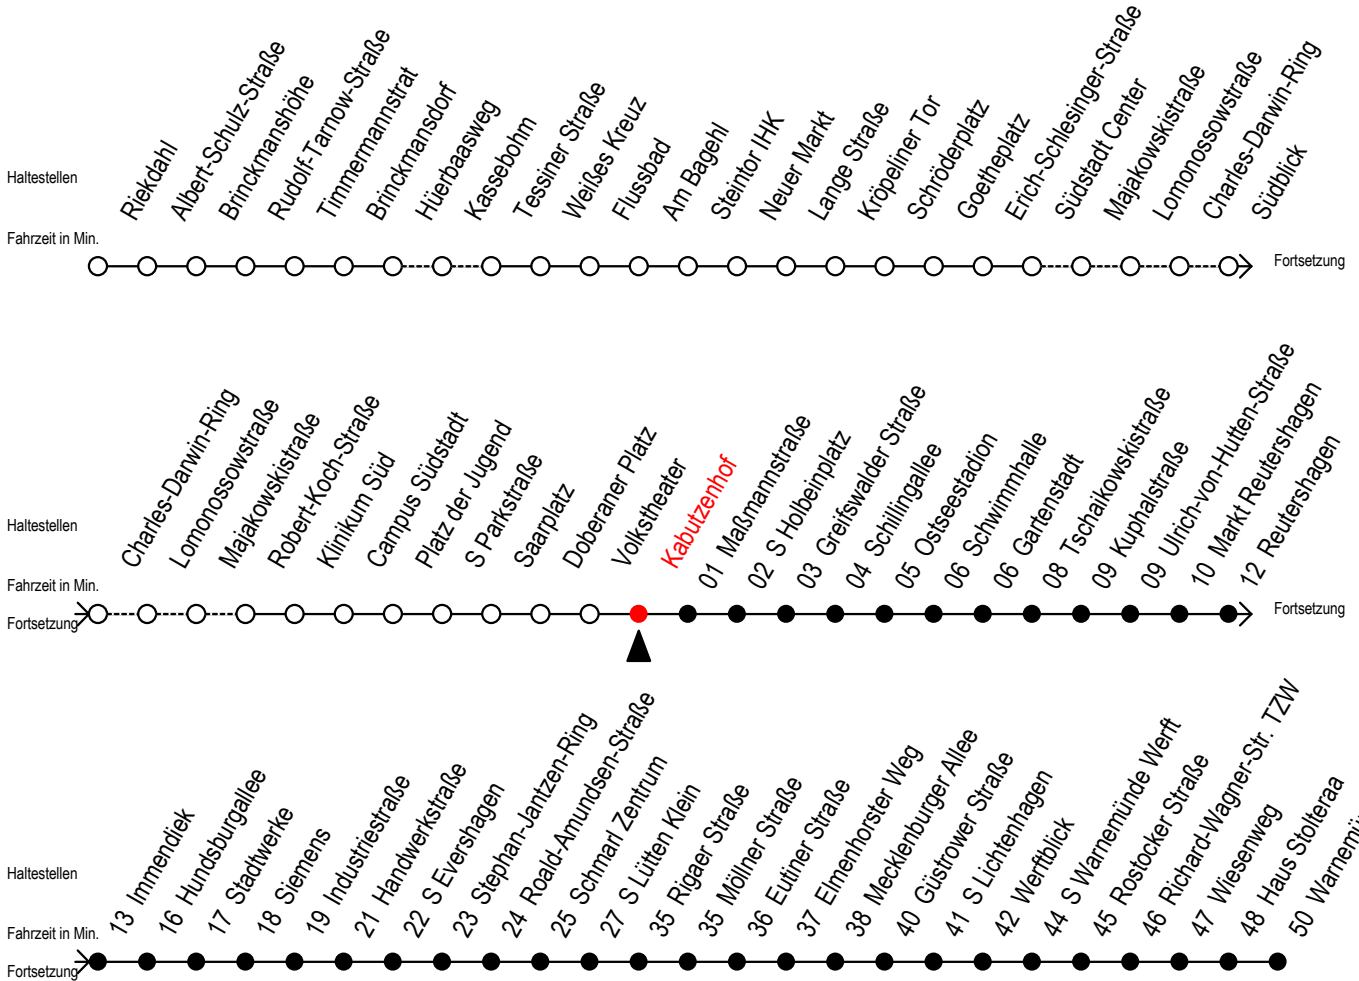

# F1 Kabutzenhof

Gültig ab 04.01.2021

Alle Angaben ohne Gewähr

Richtung: Warnemünde Strand

## Uhr Montag - Freitag

## Uhr Samstag

M = fährt ab Hast. Mecklenburger Allee weiter als Linie 36

H = fährt bis S Lütten Klein