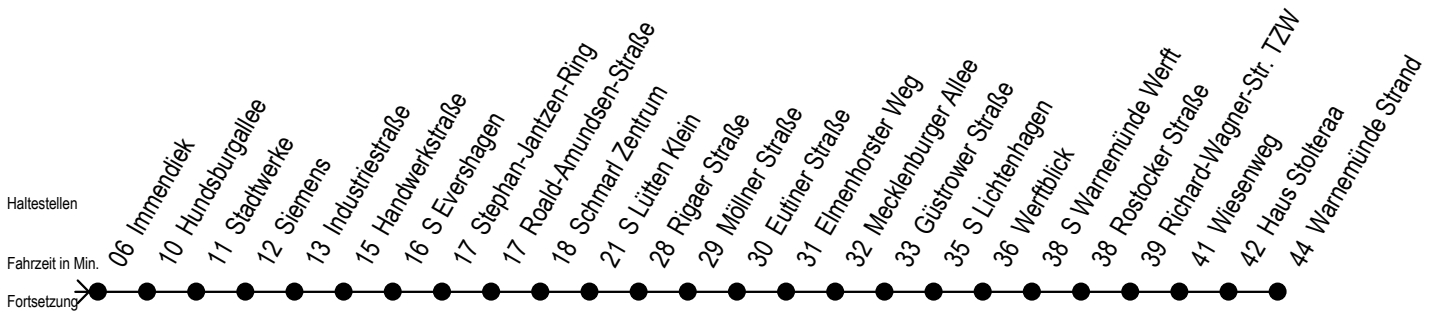

F1 Gartenstadt

Gültig ab 04.01.2021

Alle Angaben ohne Gewähr

Richtung: Warnemünde Strand

Uhr Montag - Freitag

Uhr Samstag

Uhr Sonntag - Feiertag

0	44	0	44	0	44
1	44	1	44	1	44
2	44	2	44	2	44
3	44 ^H	3	44 ^M	3	44 ^M
4	--	4	44 ^M	4	44 ^M
5	--	5	14 ^M 44 ^M	5	14 ^M 44 ^M
6	--	6	14 ^H	6	14 ^M 44 ^M
7	--	7	--	7	14 ^M 44 ^M
8	--	8	--	8	14 ^M

M = fährt ab Hast. Mecklenburger Allee weiter als Linie 36

H = fährt bis S Lütten Klein