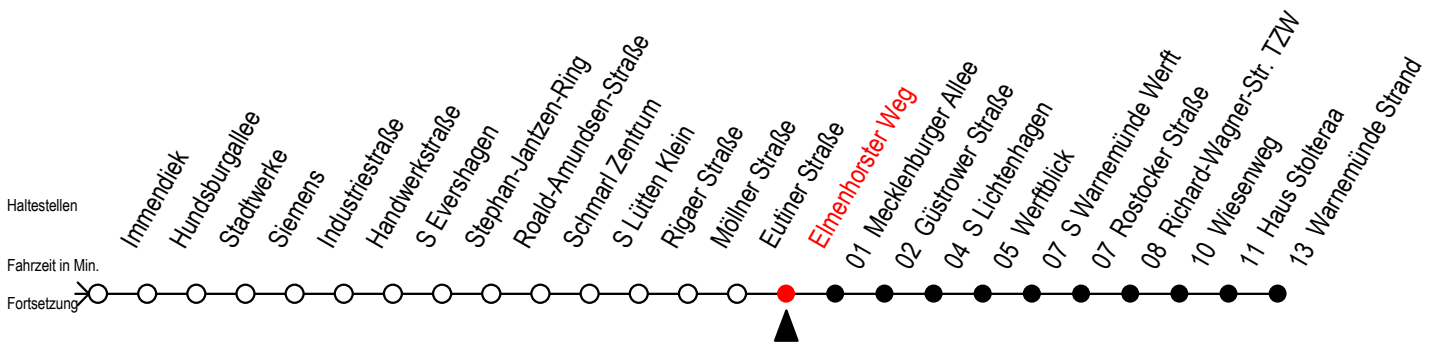

F1 Elmenhorster Weg

Gültig ab 04.01.2021

Alle Angaben ohne Gewähr

Richtung: Warnemünde Strand

Uhr Montag - Freitag		Uhr Samstag		Uhr Sonntag - Feiertag	
1	11	1	11	1	11
2	11	2	11	2	11
3	11	3	11	3	11
4	--	4	15 ^M 45 ^M	4	15 ^M 45 ^M
5	--	5	15 ^M 45 ^M	5	15 ^M 45 ^M
6	--	6	15 ^M	6	15 ^M 45 ^M
7	--	7	--	7	15 ^M 45 ^M
8	--	8	--	8	15 ^M 45 ^M

M = fährt ab Hast. Mecklenburger Allee weiter als Linie 36