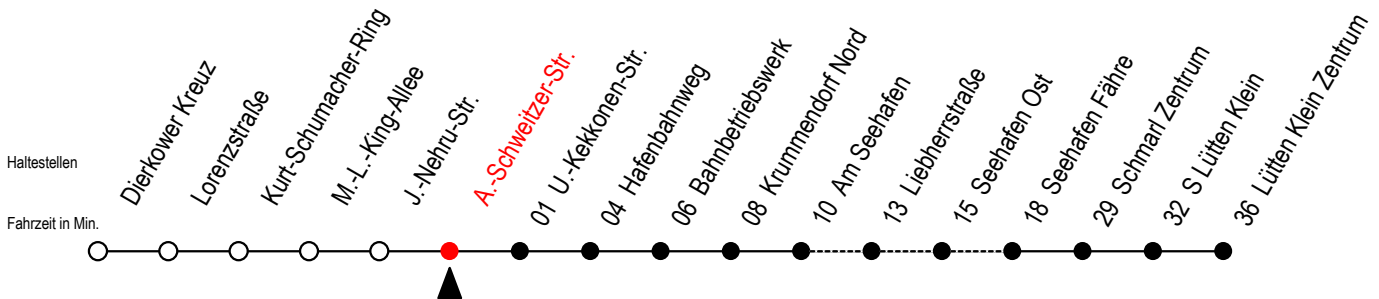

49 A.-Schweitzer-Str.

Gültig ab 04.01.2021

Alle Angaben ohne Gewähr

Richtung: Seehafen Fähre - Lütten Klein Zentrum

Bitte beachten Sie auch die Linie 19

Uhr Montag - Freitag

Uhr Samstag

Uhr Sonntag - Feiertag

5	27	5	26 ^{FT}	5	26 ^{FT}
6	17	6	29 ^L	6	--
7	17	7	32	7	02
8	17 ^H	8	32	8	32
9	17 ^H	9	32	9	32
10	17 ^H	10	32	10	32
11	17 ^H	11	32	11	32
12	17 ^H	12	32	12	32
13	17	13	32	13	32
14	17	14	32	14	32
15	17	15	32	15	32
16	17	16	32	16	32
17	17	17	32	17	32
18	17	18	32	18	32
19	17	19	32	19	32
20	24 ^L 51 ^{FT}	20	21 ^{FT}	20	32
21	24 ^L 51 ^{FT}	21	21 ^{FT}	21	21 ^{FT}
22	24 ^L	22	21 ^{FT}	22	21 ^{FT}
23	21 ^{FT}	23	21 ^{FT}	23	21 ^{FT}

L = fährt über Liebherrstraße

H = fährt bis S Lütten Klein

F = fährt bis Seehafen Fähre

T = fährt als Abruf-Linien-Taxi

Abruf - Linien - Taxi bitte bis spätestens 30 Min. vor der Abfahrt unter RSAG Tel. 0381/802 1900 bestellen!