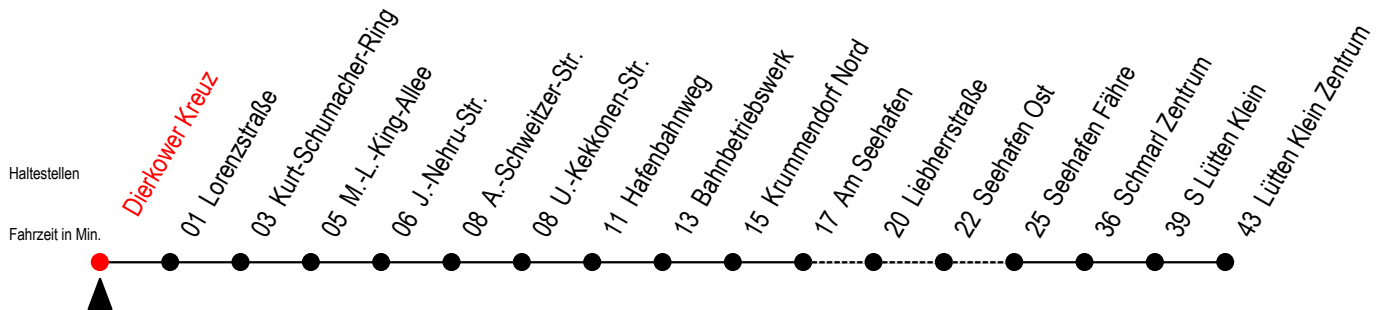

# 49 Dierkower Kreuz

Gültig ab 04.01.2021

Alle Angaben ohne Gewähr

Richtung: Seehafen Fähre - Lütten Klein Zentrum

Bitte beachten Sie auch die Linie 19

L = fährt über Liebherrstraße

H = fährt bis S Lütten Klein

F = fährt bis Seehafen Fähre

T = fährt als Abruf-Linien-Taxi

Abruf - Linien - Taxi bitte bis spätestens 30 Min. vor der Abfahrt unter RSAG Tel. 0381/802 1900 bestellen!