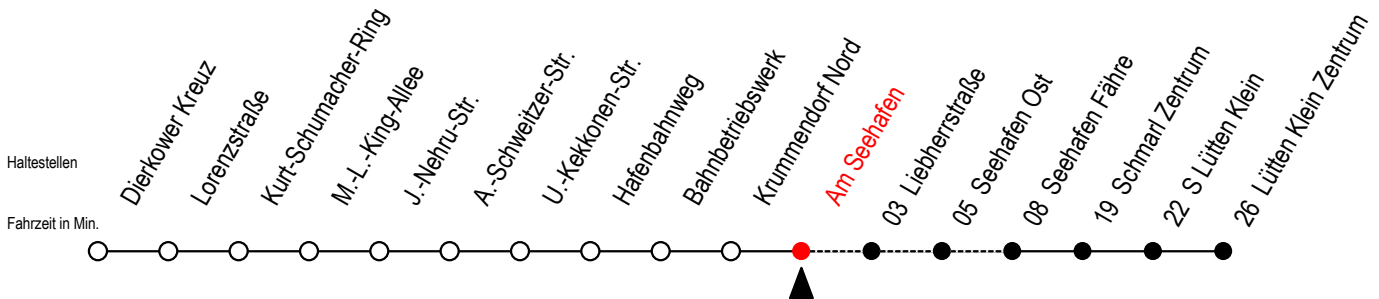

49 Am Seehafen

Gültig ab 04.01.2021

Alle Angaben ohne Gewähr

Richtung: Seehafen Fähre - Lütten Klein Zentrum

Uhr Montag - Freitag

Uhr Samstag

Uhr Sonntag - Feiertag

5	37	5	32 ^{FT}	5	32 ^{FT}
6	27	6	39 ^L	6	--
7	27	7	41	7	11
8	27 ^H	8	41	8	41
9	27 ^H	9	41	9	41
10	27 ^H	10	41	10	41
11	27 ^H	11	41	11	41
12	27 ^H	12	41	12	41
13	27	13	41	13	41
14	27	14	41	14	41
15	27	15	41	15	41
16	27	16	41	16	41
17	27	17	41	17	41
18	27	18	41	18	41
19	27	19	41	19	41
20	34 ^L 57 ^{FT}	20	27 ^{FT}	20	41
21	34 ^L 57 ^{FT}	21	27 ^{FT}	21	27 ^{FT}
22	34 ^L	22	27 ^{FT}	22	27 ^{FT}
23	27 ^{FT}	23	27 ^{FT}	23	27 ^{FT}

L = fährt über Liebherrstraße

H = fährt bis S Lütten Klein

F = fährt bis Seehafen Fähre

T = fährt als Abruf-Linien-Taxi

Abruf - Linien - Taxi bitte bis spätestens 30 Min. vor der Abfahrt unter RSAG Tel. 0381/802 1900 bestellen!