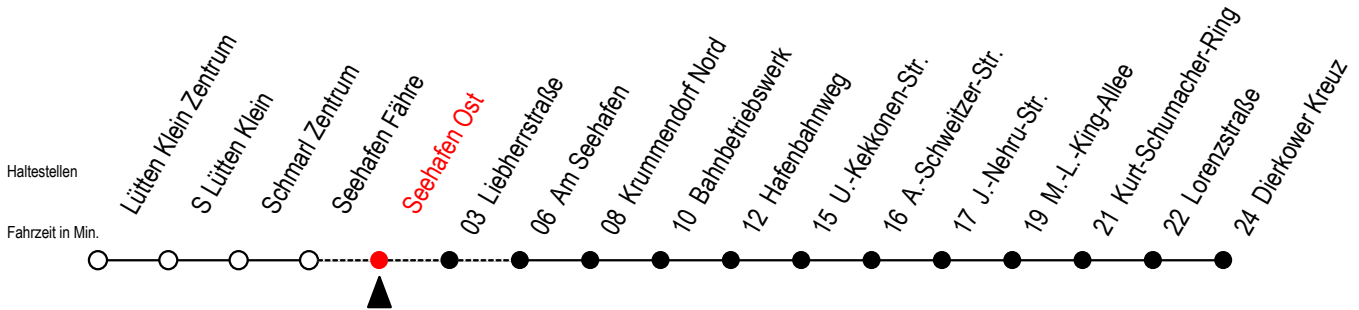

49 Seehafen Ost

Gültig ab 04.01.2021

Alle Angaben ohne Gewähr

Richtung: Seehafen Fähre - Dierkower Kreuz

Uhr Montag - Freitag

4	18
20	--
21	19
22	19

Uhr Samstag

4	--
20	--
21	--
22	--

Uhr Sonntag - Feiertag

4	--
20	49
21	--
22	--