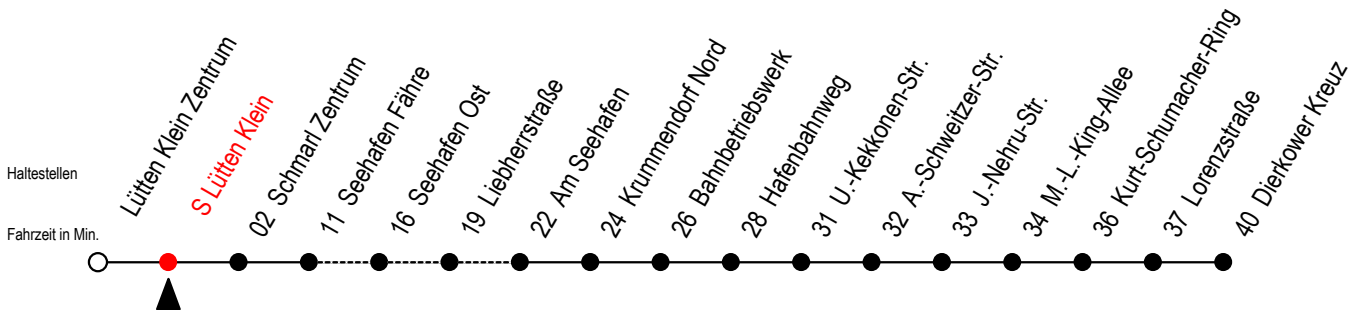

49 s Lütten Klein

Gültig ab 04.01.2021

Alle Angaben ohne Gewähr

Richtung: Seehafen Fähre - Dierkower Kreuz

Uhr Montag - Freitag

Uhr Samstag

Uhr Sonntag - Feiertag

4	05 ^L	4	--	4	--
5	28	5	--	5	--
6	18	6	36	6	--
7	18	7	36	7	36
8	18	8	36	8	36
9	18	9	36	9	36
10	18	10	36	10	36
11	18	11	36	11	36
12	18	12	36	12	36
13	18	13	36	13	36
14	18	14	36	14	36
15	18	15	36	15	36
16	18	16	36	16	36
17	18	17	36	17	36
18	18	18	36	18	36
19	18	19	36	19	36
20	--	20	--	20	36 ^L
21	06 ^L	21	--	21	--
22	06 ^L	22	--	22	--

L = fährt über Liebherrstraße