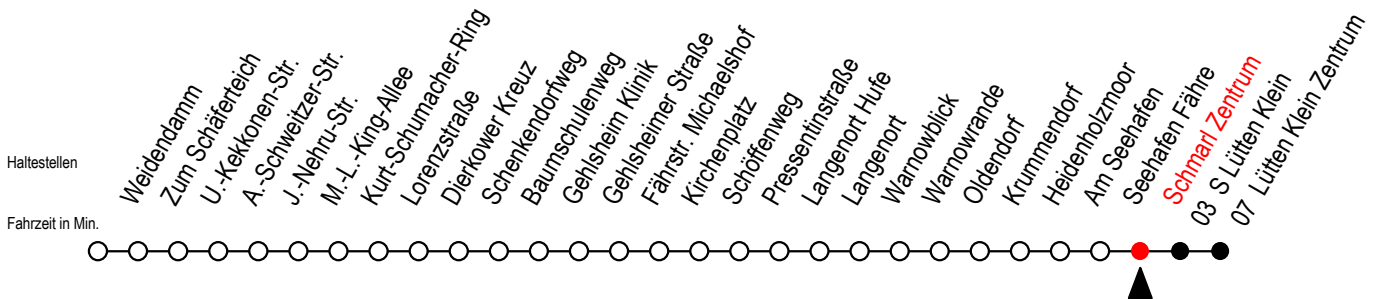

45 Schmarl Zentrum

Gültig ab 04.01.2021

Alle Angaben ohne Gewähr

Richtung: Lütten Klein Zentrum

Uhr Montag - Freitag

5	24
6	09
7	10
8	10
9	10 ^H
10	10 ^H
11	10 ^H
12	10 ^H
13	10
14	10
15	10
16	10
17	10
18	10
19	10
20	21

H = fährt bis S Lütten Klein