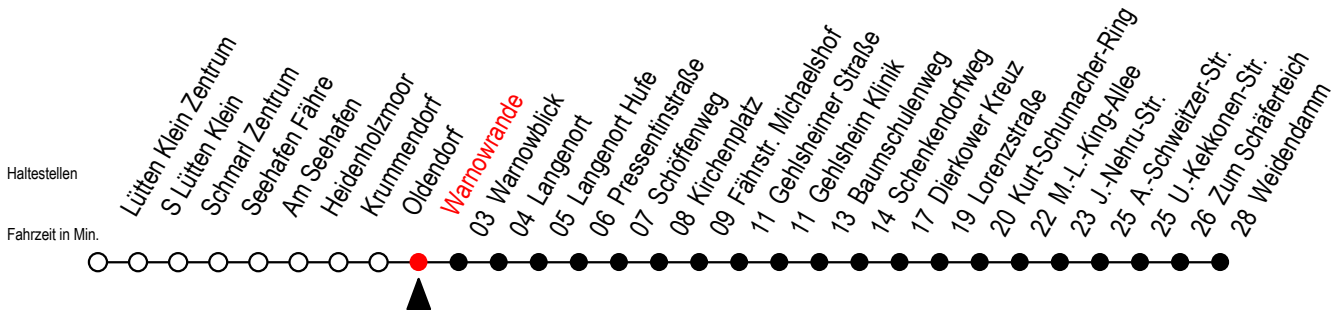

45 Warnowrande

Gültig ab 04.01.2021

Alle Angaben ohne Gewähr

Richtung: Warnowblick - Dierkower Kreuz - Weidendamm

Uhr Montag - Freitag

Uhr Samstag

Uhr Sonntag - Feiertag

5	24	5	--	5	--
6	08 48	6	55	6	--
7	08 48	7	55	7	--
8	08	8	55	8	55
9	08	9	54	9	54
10	08	10	54	10	54
11	08	11	54	11	54
12	08	12	54	12	54
13	08	13	54	13	54
14	08 48	14	54	14	54
15	08 48	15	54	15	54
16	08 48	16	54	16	54
17	08	17	54	17	54
18	08	18	54	18	54
19	08	19	54	19	54
20	25	20	--	20	--