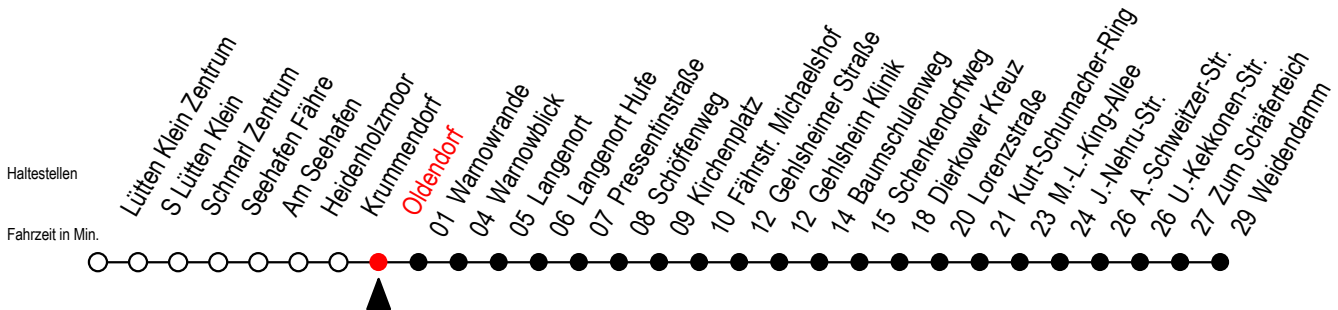

45 Oldendorf

Gültig ab 04.01.2021

Alle Angaben ohne Gewähr

Richtung: Warnowblick - Dierkower Kreuz - Weidendamm

Uhr Montag - Freitag

Uhr Samstag

Uhr Sonntag - Feiertag

5	23	5	--	5	--
6	07 47	6	54	6	--
7	07 47	7	54	7	--
8	07	8	54	8	54
9	07	9	53	9	53
10	07	10	53	10	53
11	07	11	53	11	53
12	07	12	53	12	53
13	07	13	53	13	53
14	07 47	14	53	14	53
15	07 47	15	53	15	53
16	07 47	16	53	16	53
17	07	17	53	17	53
18	07	18	53	18	53
19	07	19	53	19	53
20	24	20	--	20	--