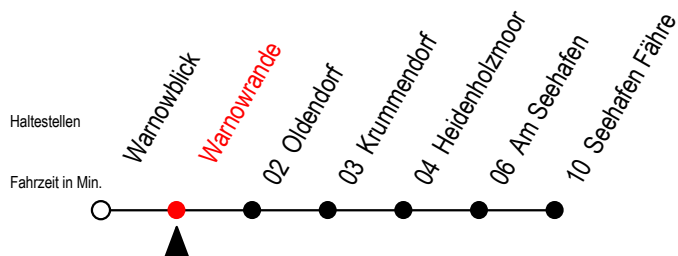

# BUS 45A Warnowrande

Gültig ab 04.01.2021

Alle Angaben ohne Gewähr

Richtung: Seehafen Fähre

Fährt als Abruf - Linien - Taxi

## Uhr Täglich (Montag - Sonntag) - Nachtverkehr

<b>20</b>	<b>33</b>
<b>21</b>	<b>03 33</b>
<b>22</b>	<b>03 33</b>
<b>23</b>	<b>03 33</b>

Abruf - Linien - Taxi bitte bis spätestens 30. Min. vor der Abfahrt unter RSAG Service Telefon Nr. 0381/8021900 bestellen