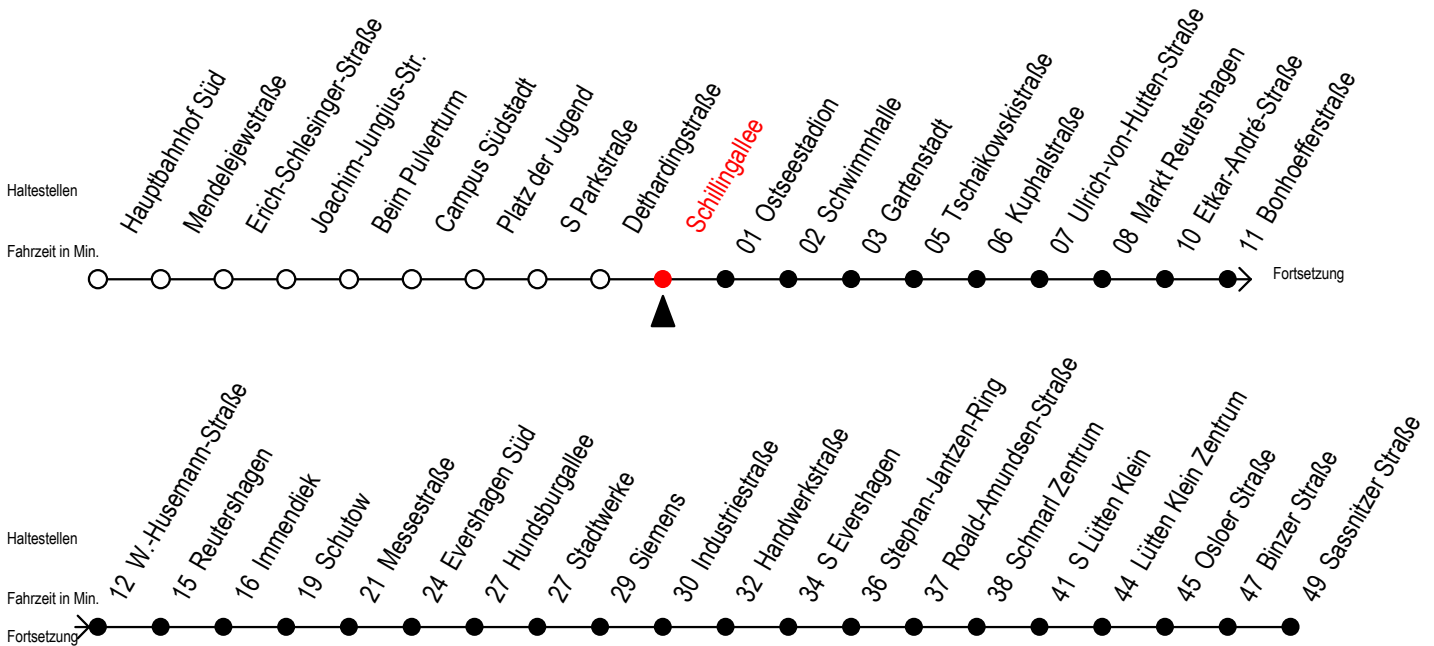

39 Schillingallee

Gültig ab 04.01.2021

Alle Angaben ohne Gewähr

Richtung: Sassnitzer Straße über Markt Reutershagen

Uhr Montag - Freitag

5	50
6	20 50
7	20 50
8	20 50
9	20 50
10	20 50
11	20 50
12	20 50
13	20 50
14	20 50
15	20 50
16	20 50
17	20 50
18	20 50