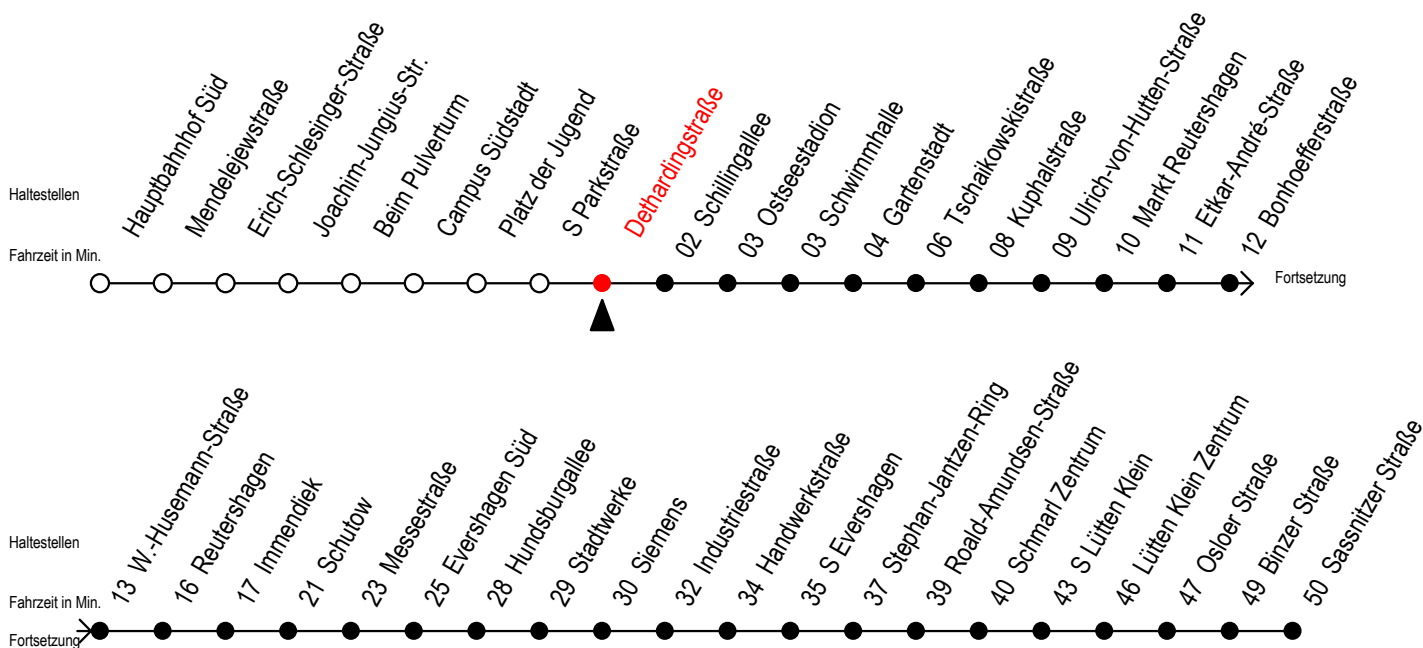

39 Dethardingstraße

Gültig ab 04.01.2021

Alle Angaben ohne Gewähr

Richtung: Sassnitzer Straße über Markt Reutershagen

Uhr Montag - Freitag

5	49
6	19 49
7	19 49
8	19 49
9	19 49
10	19 49
11	19 49
12	19 49
13	19 49
14	19 49
15	19 49
16	19 49
17	19 49
18	19 49