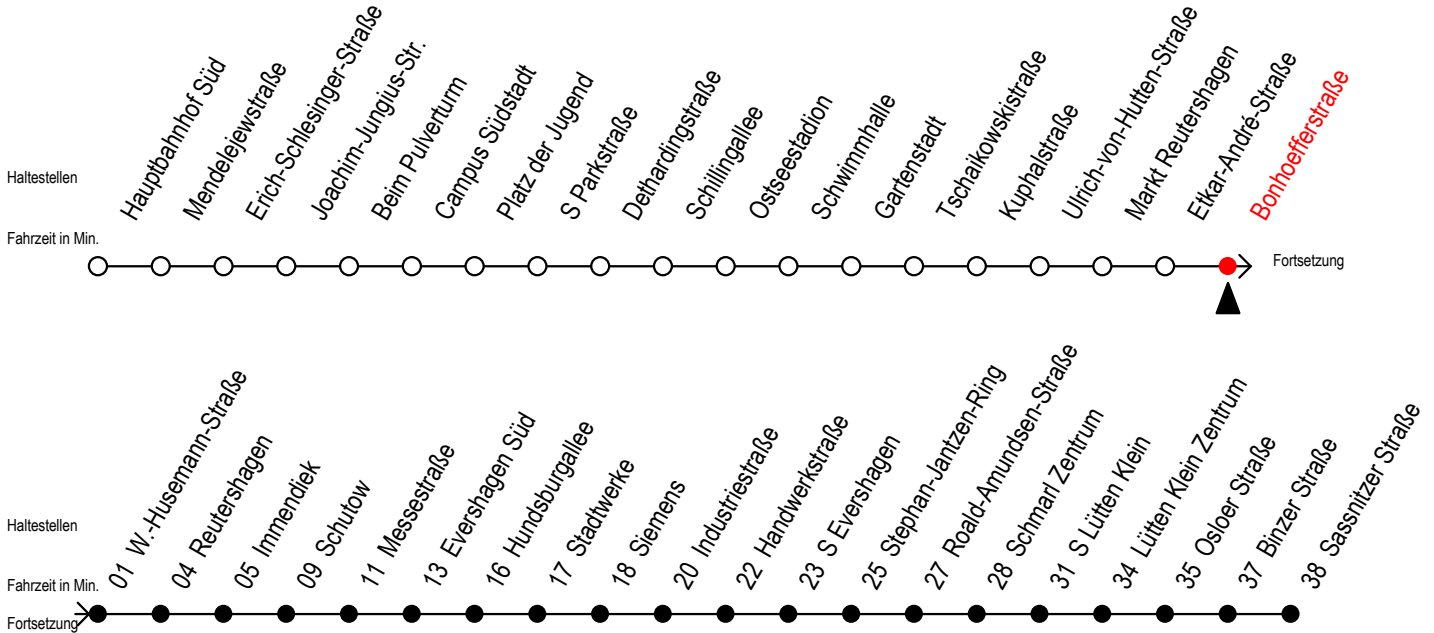

39 Bonhoefferstraße

Gültig ab 04.01.2021

Alle Angaben ohne Gewähr

Richtung: Sassnitzer Straße

Uhr Montag - Freitag

5	01	31
6	01	31
7	01	31
8	01	31
9	01	31
10	01	31
11	01	31
12	01	31
13	01	31
14	01	31
15	01	31
16	01	31
17	01	31
18	01	31
19	01	31
20	01	