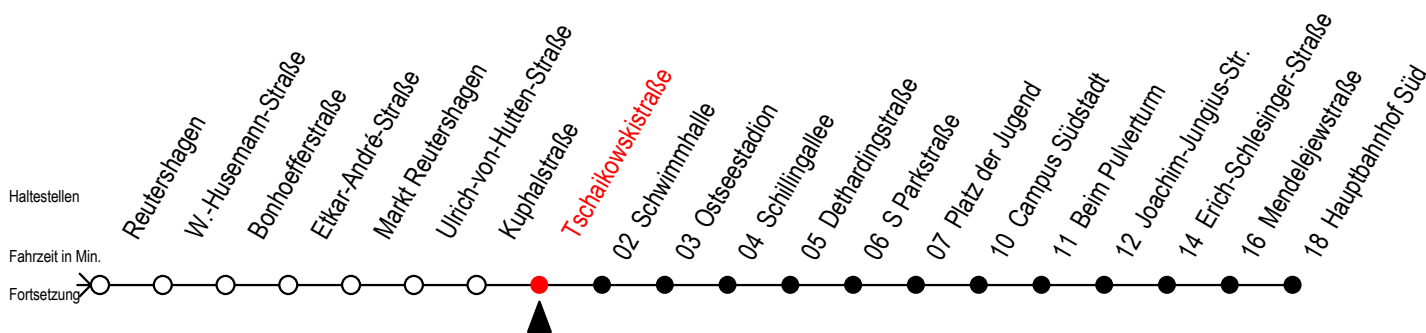

39 Tschaikowskistraße

Gültig ab 04.01.2021

Alle Angaben ohne Gewähr

Richtung: Hauptbahnhof Süd

Uhr Montag - Freitag

5	40	
6	10	40
7	11	41
8	11	41
9	11	41
10	11	41
11	11	41
12	11	41
13	11	41
14	11	41
15	11	41
16	11	41
17	11	41
18	11	