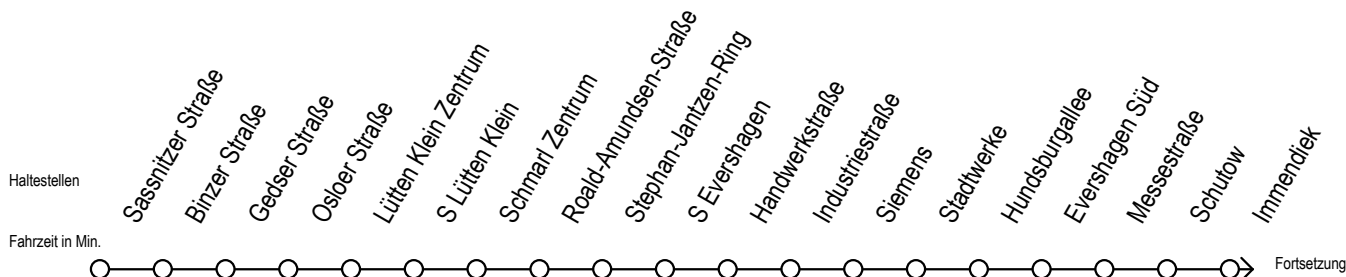

39 Tschaikowskistraße

Gültig ab 04.01.2021

Alle Angaben ohne Gewähr

Richtung: Hauptbahnhof Süd

Uhr Montag - Freitag

5	40	
6	10	40
7	11	41
8	11	41
9	11	41
10	11	41
11	11	41
12	11	41
13	11	41
14	11	41
15	11	41
16	11	41
17	11	41
18	11	