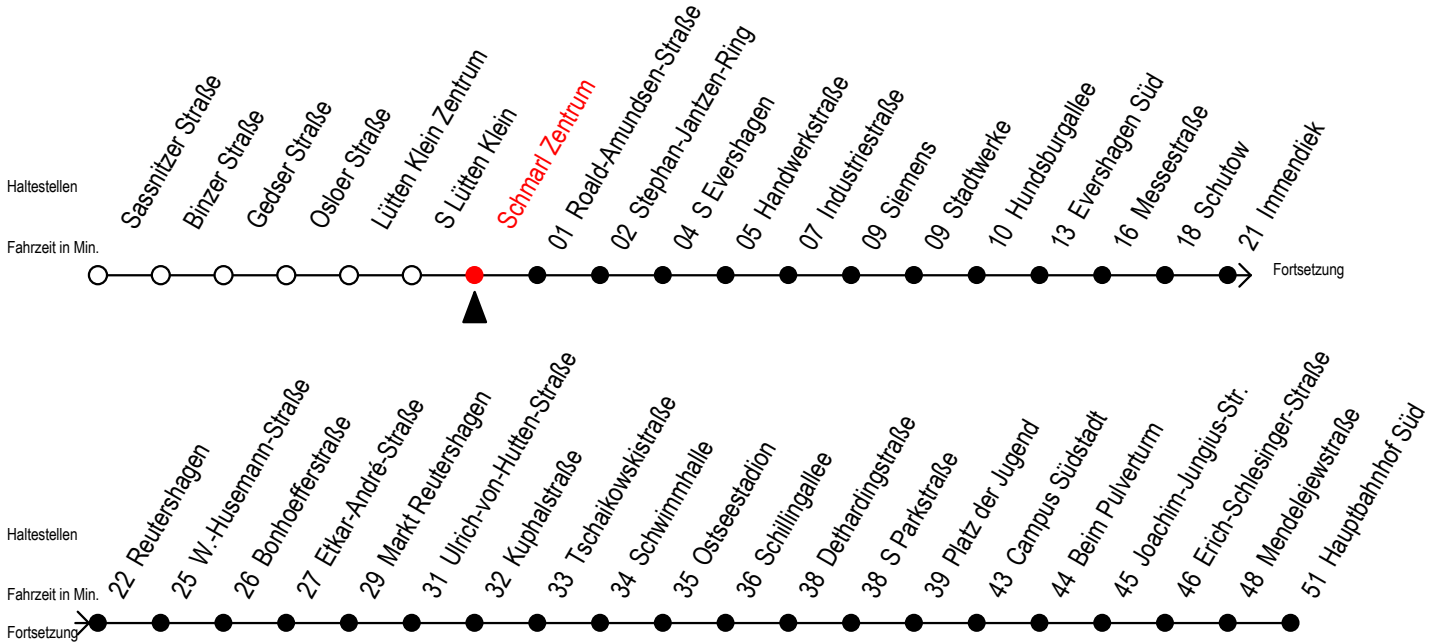

39 Schmarl Zentrum

Gültig ab 04.01.2021

Alle Angaben ohne Gewähr

Richtung: Hauptbahnhof Süd über Markt Reutershagen

Uhr Montag - Freitag

5	07	37
6	07	37
7	07	37
8	07	37
9	07	37
10	07	37
11	07	37
12	07	37
13	07	37
14	07	37
15	07	37
16	07	37
17	07	37
18	07 ^M	37 ^M
19	07 ^M	37 ^M
20	07 ^M	

M = fährt bis Markt Reutershagen

Servicetelefon: 0381 / 8021900