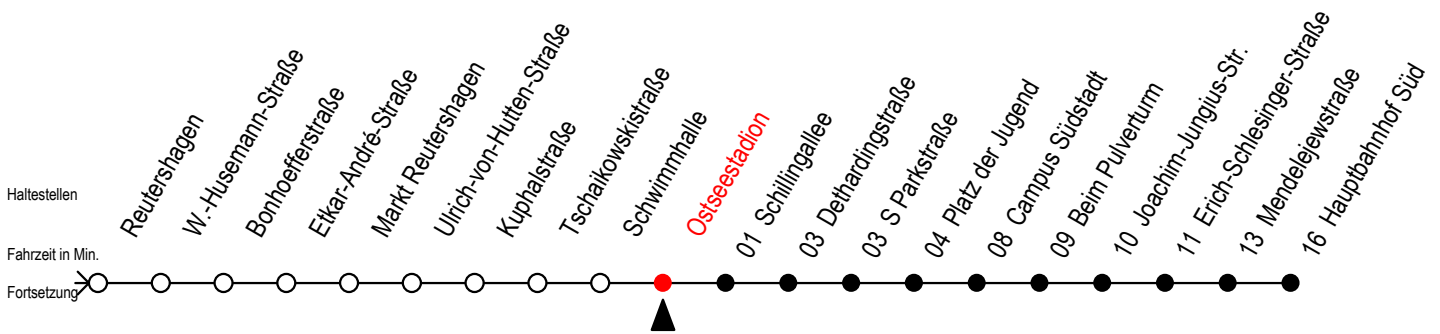

39 Ostseestadion

Gültig ab 04.01.2021

Alle Angaben ohne Gewähr

Richtung: Hauptbahnhof Süd

Uhr Montag - Freitag

5	42	
6	12	42
7	14	44
8	14	44
9	14	44
10	14	44
11	14	44
12	14	44
13	14	44
14	14	44
15	14	44
16	14	44
17	14	44
18	14	