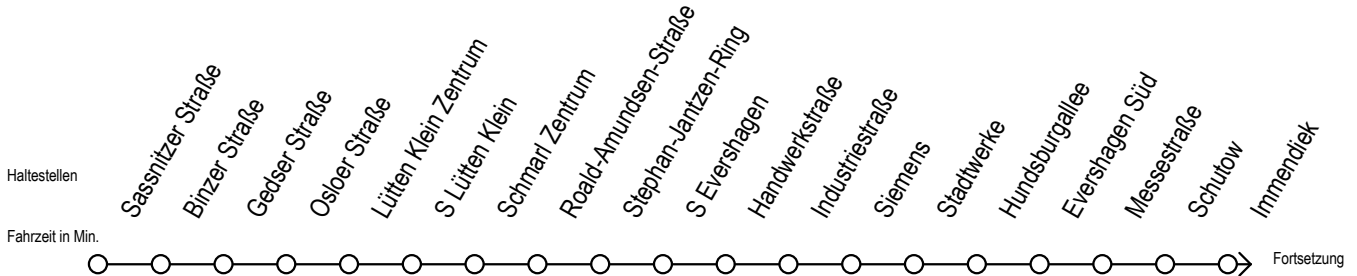

39 Ostseestadion

Gültig ab 04.01.2021

Alle Angaben ohne Gewähr

Richtung: Hauptbahnhof Süd

Uhr Montag - Freitag

5	42	
6	12	42
7	14	44
8	14	44
9	14	44
10	14	44
11	14	44
12	14	44
13	14	44
14	14	44
15	14	44
16	14	44
17	14	44
18	14	