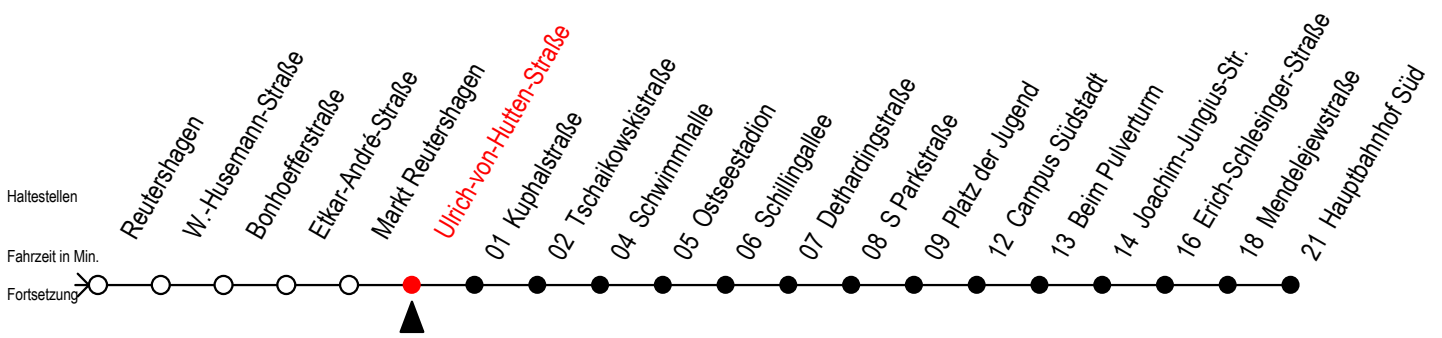

39 Ulrich-von-Hutten-Straße

Gültig ab 04.01.2021

Alle Angaben ohne Gewähr

Richtung: Hauptbahnhof Süd

Uhr Montag - Freitag

5	37
6	07 37
7	09 39
8	09 39
9	09 39
10	09 39
11	09 39
12	09 39
13	09 39
14	09 39
15	09 39
16	09 39
17	09 39
18	09