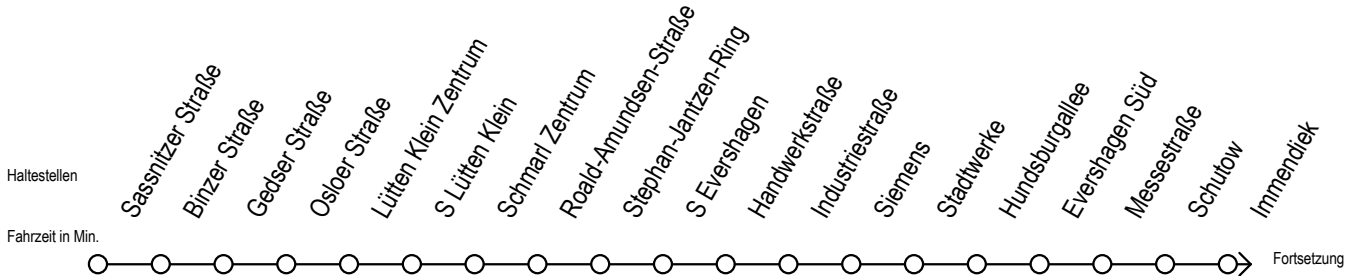

39 Ulrich-von-Hutten-Straße

Gültig ab 04.01.2021

Alle Angaben ohne Gewähr

Richtung: Hauptbahnhof Süd

Uhr Montag - Freitag

5	37
6	07 37
7	09 39
8	09 39
9	09 39
10	09 39
11	09 39
12	09 39
13	09 39
14	09 39
15	09 39
16	09 39
17	09 39
18	09