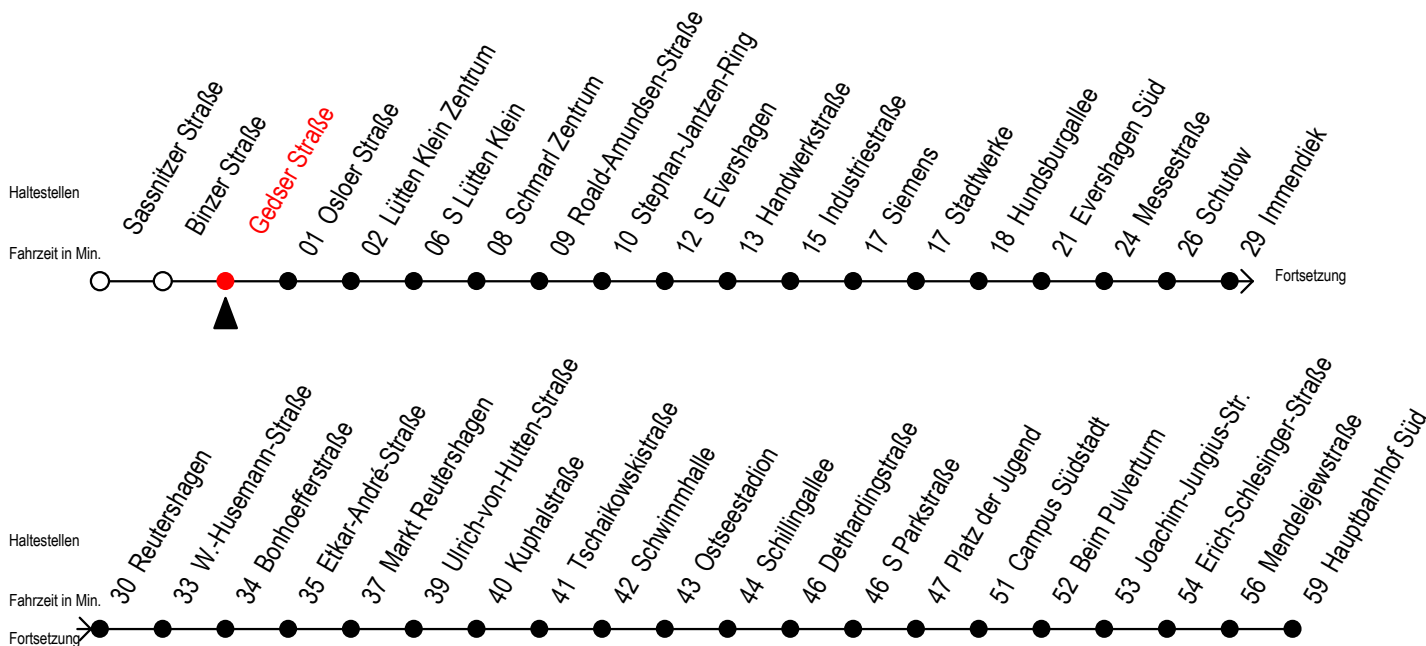

39 Gedser Straße

Gültig ab 04.01.2021

Alle Angaben ohne Gewähr

Richtung: Hauptbahnhof Süd über Markt Reutershagen

Uhr Montag - Freitag

4	59
5	29 59
6	28 58
7	28 58
8	28 58
9	28 58
10	28 58
11	28 58
12	28 58
13	28 58
14	28 58
15	28 58
16	28 58
17	28 58 ^M
18	28 ^M 58 ^M
19	28 ^M 58 ^M

M = fährt bis Markt Reutershagen

Servicetelefon: 0381 / 8021900