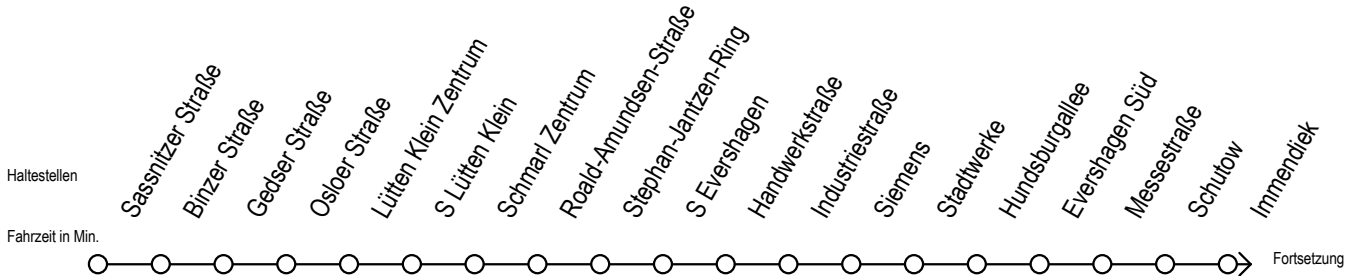

# 39 Beim Pulverturm

Gültig ab 04.01.2021

Alle Angaben ohne Gewähr

Richtung: Hauptbahnhof Süd

## Uhr Montag - Freitag

5	52
6	22 52
7	24 54
8	24 54
9	24 54
10	24 54
11	24 54
12	24 54
13	24 54
14	24 54
15	24 54
16	24 54
17	24 54
18	24