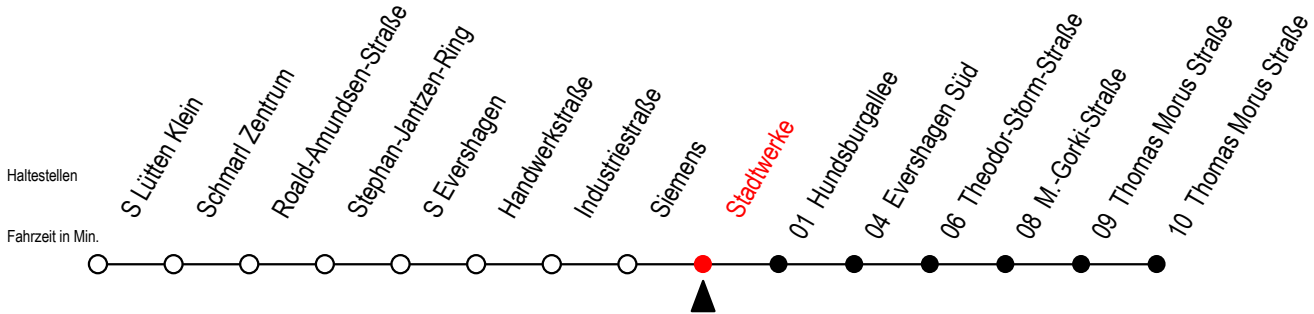

38 Stadtwerke

Gültig ab 04.01.2021

Alle Angaben ohne Gewähr

Richtung: Thomas-Morus-Straße

Bitte beachten Sie auch die Linie 39

Uhr Montag - Freitag

Uhr Samstag

Uhr Sonntag - Feiertag

4	01 31	4	--	4	--
5	01 31	5	--	5	--
6	01 31	6	00 30	6	--
7	01 31	7	00 30	7	--
8	01 31	8	00 30	8	00 30
9	01 31	9	00 30	9	00 30
10	01 31	10	00 31	10	00 31
11	01 31	11	01 31	11	01 31
12	01 31	12	01 31	12	01 31
13	01 31	13	01 31	13	01 31
14	01 31	14	01 31	14	01 31
15	01 31	15	01 31	15	01 31
16	01 31	16	01 31	16	01 31
17	01 31	17	01 31	17	01 31
18	01 31	18	01 31	18	01 31
19	01 31	19	01 31	19	01 31
20	01 30	20	01 30	20	01 30
21	00 30	21	00 30	21	00 30
22	00 30	22	00 30	22	00 30
23	00 30	23	00 30	23	00 30