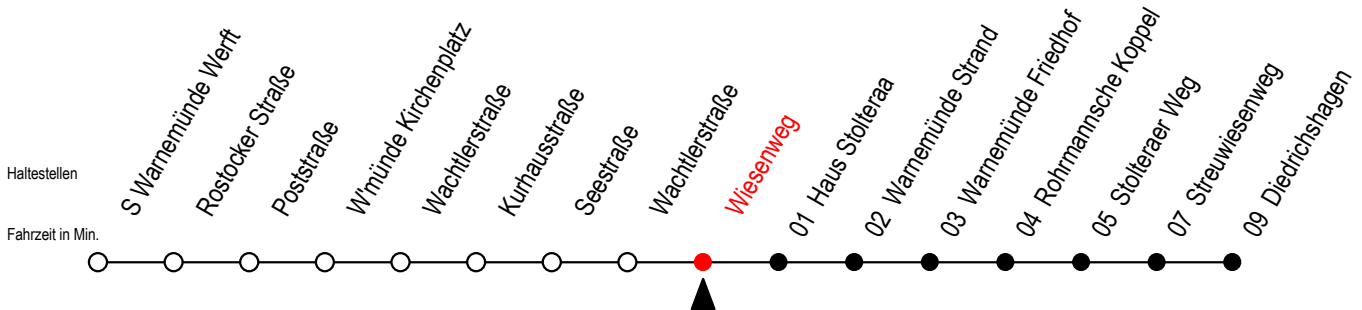

# 37 Wiesenweg

Gültig ab 04.01.2021

Alle Angaben ohne Gewähr

Richtung: Diedrichshagen

## Uhr Montag - Freitag

S = fährt an Schultagen\*

\* Ferienzeiten siehe Infoblatt