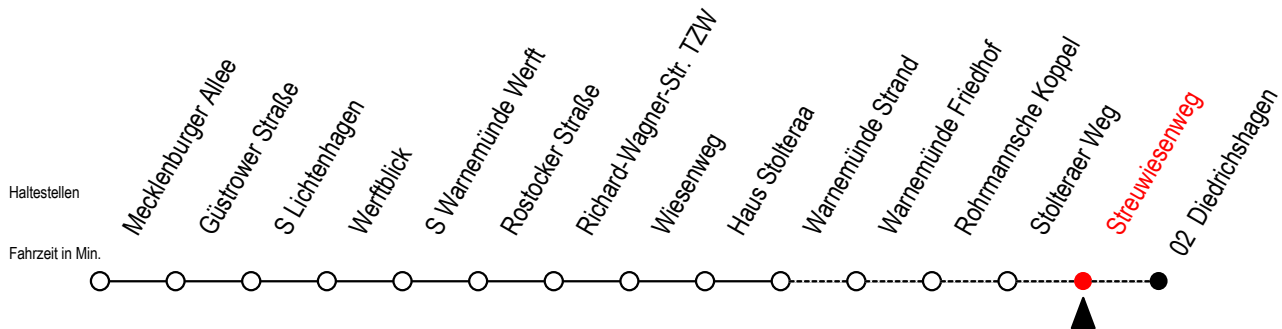

36 Streuwiesenweg

Gültig ab 04.01.2021

Alle Angaben ohne Gewähr

Richtung: Diedrichshagen

Uhr Montag - Freitag

Uhr Samstag

Uhr Sonntag - Feiertag

4	37	4	38	4	37
5	07 37	5	08 38	5	08 38
6	07	6	08 38	6	08 38
7	--	7	08 38	7	08 38
8	--	8	--	8	08
20	37	20	37	20	39
21	12 38	21	12 38	21	08 38
22	08 38	22	08 38	22	08 38
23	08 38	23	08 38	23	08 38
0	08	0	08	0	08