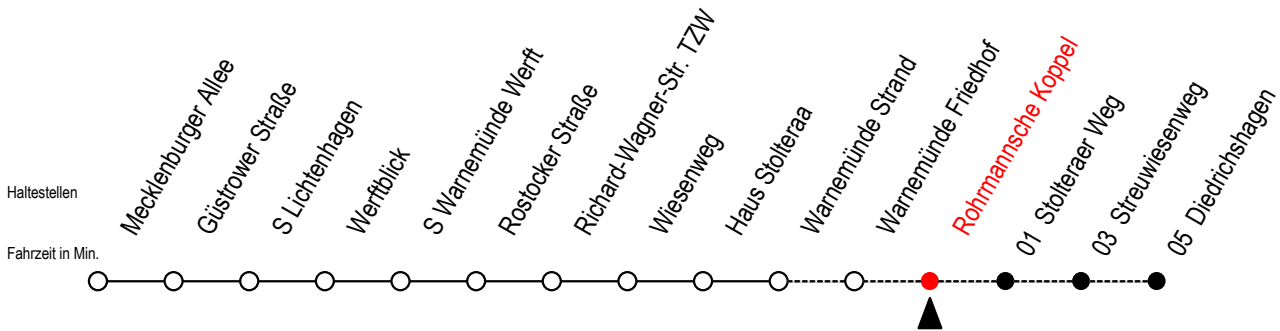

36 Rohrmannsche Koppel

Gültig ab 04.01.2021

Alle Angaben ohne Gewähr

Richtung: Diedrichshagen

Uhr Montag - Freitag

Uhr Samstag

Uhr Sonntag - Feiertag

4	34	4	35	4	34
5	04 34	5	05 35	5	05 35
6	04	6	05 35	6	05 35
7	--	7	05 35	7	05 35
8	--	8	--	8	05
20	34	20	34	20	36
21	09 35	21	09 35	21	05 35
22	05 35	22	05 35	22	05 35
23	05 35	23	05 35	23	05 35
0	05	0	05	0	05