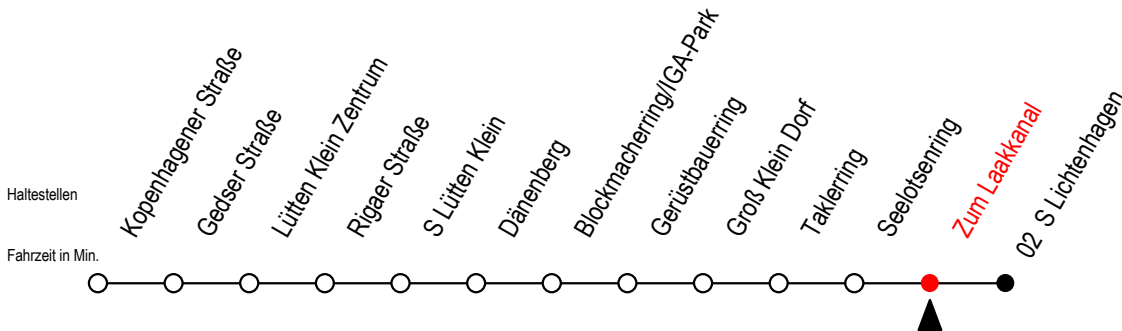

31 Zum Laakkanal

Gültig ab 04.01.2021

Alle Angaben ohne Gewähr

Richtung: S Lichtenhagen

Uhr Montag - Freitag

4	21	41	56
5	15	30	45
6	00	15	24 29 ^w 39
	44 ^w	54	59 ^w
7	09	14 ^w	22 32 42
	57		
8	12	27	42 57
9	12	27	42 57
10	12	27	42 57
11	12	27	42 57
12	12	27	42 57
13	12	27	36 44 ^w 51
	59 ^w		
14	06	14 ^w	21 29 ^w 36
	44 ^w	51	59 ^w
15	06	14 ^w	21 29 ^w 36
	44 ^w	51	59 ^w
16	06	14 ^w	21 29 ^w 36
	44 ^w	51	59 ^w
17	06	14 ^w	22 32 42
	57		
18	12	27	42 57
19	12	27	42 57
20	12	27	42 57
21	12	27	42 57
22	12	27	41 56
23	26	56	
0	26		

Uhr Samstag

4	--
5	--
6	56
7	26 41 56
8	11 26 41 56
9	11 26 41 56
10	11 26 41 56
11	11 26 41 56
12	11 26 41 56
13	11 26 41 56
14	11 26 41 56
15	11 26 41 56
16	11 26 41 56
17	11 26 41 56
18	11 26 41 56
19	11 26 41 56
20	11 26 41 56
21	11 26 41 56
22	11 26 41 56
23	26 56
0	26