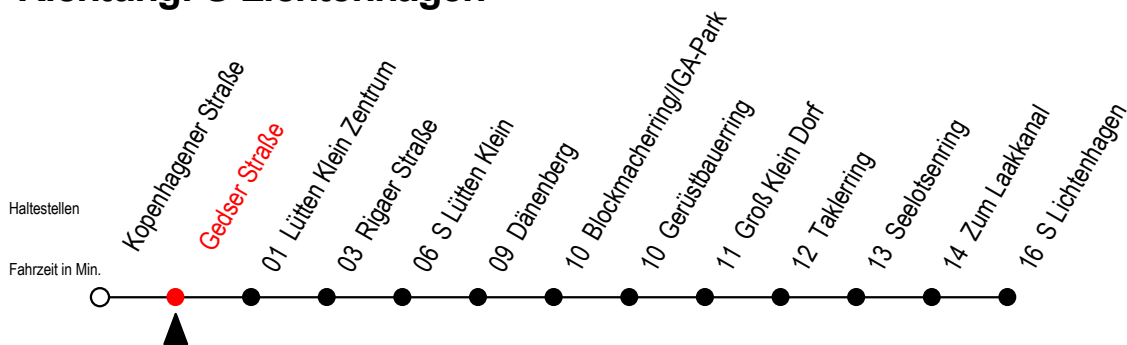

# 31 Gedser Straße

Gültig ab 04.01.2021

Alle Angaben ohne Gewähr

Richtung: S Lichtenhagen

## Uhr Montag - Freitag

P = fährt über Zum Pagenwerder

H = fährt bis S Lütten-Klein