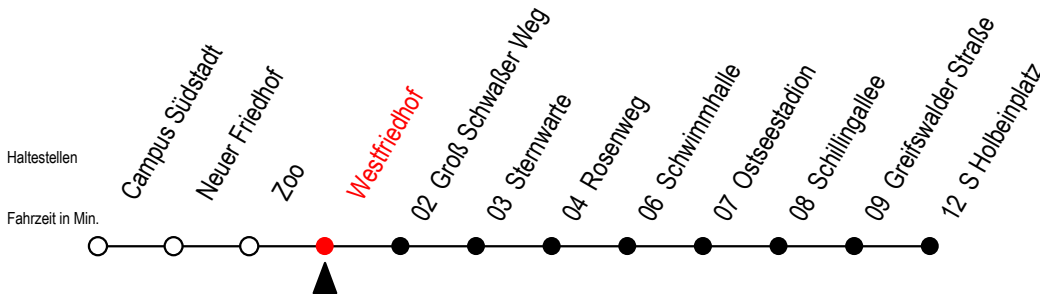

28 Westfriedhof

Gültig ab 04.01.2021

Alle Angaben ohne Gewähr

Richtung: S Holbeinplatz

Uhr Montag - Freitag		Uhr Mo. - Fr. Ferien [WSW]		Uhr Samstag		Uhr Sonntag - Feiertag	
4	28 ^T	4	28 ^T	4	--	4	--
5	01 31	5	01 31	5	--	5	--
6	01 27 55	6	01 27 57	6	08 38 58	6	--
7	15 25 ^S 35 55	7	27 57	7	28 58	7	--
8	15 35 55	8	27 57	8	31	8	01 31
9	15 35 55	9	27 55	9	01 31	9	01 31
10	15 35 55	10	15 35 55	10	01 27 57	10	01 31
11	15 35 55	11	15 35 55	11	27 57	11	01 31
12	15 35 55	12	15 35 55	12	27 57	12	01 31
13	15 35 55	13	15 35 55	13	27 57	13	01 31
14	15 35 55	14	15 35 55	14	27 57	14	01 31
15	05 ^S 15 25 ^S 35 55	15	15 35 55	15	27 57	15	01 31
16	15 35 55	16	15 35 55	16	27 57	16	01 31
17	15 35 55	17	15 35 55	17	27 57	17	01 31
18	15 35 57	18	15 35 57	18	27 57	18	01 31
19	27 57	19	27 57	19	27 57	19	01 31
20	27 56 ^T	20	27 56 ^T	20	27 56 ^T	20	01 31 56 ^T
21	26 ^T 56 ^T	21	26 ^T 56 ^T	21	26 ^T 56 ^T	21	26 ^T 56 ^T
22	26 ^T 56 ^T	22	26 ^T 56 ^T	22	26 ^T 56 ^T	22	26 ^T 56 ^T

T = fährt als Abruf-Linien-Taxi

S = fährt an Schultagen

WSW = fährt in den Winter-, Sommer- und Weihnachtsferien - siehe Infoblatt

Abruf - Linien - Taxi bitte bis 30 Min.

vor der Abfahrt unter RSAG 0381/802/1900 bestellen