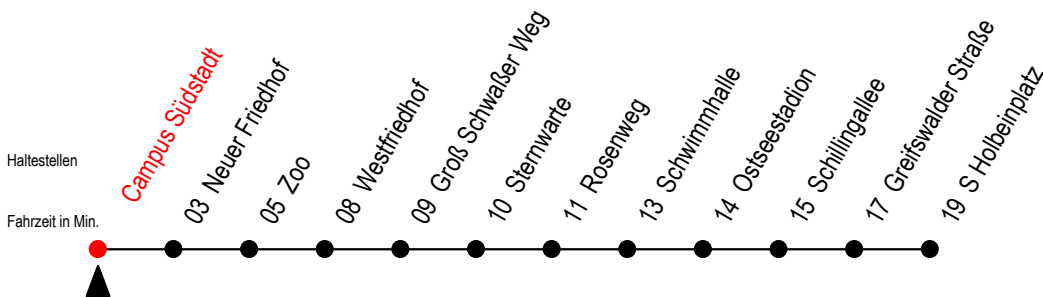

28 Campus Südstadt

Gültig ab 04.01.2021

Alle Angaben ohne Gewähr

Richtung: S Holbeinplatz

Uhr Montag - Freitag		Uhr Mo. - Fr. Ferien [WSW]		Uhr Samstag			Uhr Sonntag - Feiertag	
4	24 ^T 54	4	24 ^T 54	4	--	4	--	
5	24 54	5	24 54	5	--	5	--	
6	20 48	6	20 50	6	01 31 51	6	--	
7	08 18 ^S 28 48	7	20 50	7	21 51	7	54	
8	08 28 48	8	20 50	8	24 54	8	24 54	
9	08 28 48	9	20 48	9	24 54	9	24 54	
10	08 28 48	10	08 28 48	10	20 50	10	24 54	
11	08 28 48	11	08 28 48	11	20 50	11	24 54	
12	08 28 48	12	08 28 48	12	20 50	12	24 54	
13	08 28 48	13	08 28 48	13	20 50	13	24 54	
14	08 28 48	14	08 28 48	14	20 50	14	24 54	
15	08 18 ^S 28 48	15	08 28 48	15	20 50	15	24 54	
16	08 28 48	16	08 28 48	16	20 50	16	24 54	
17	08 28 48	17	08 28 48	17	20 50	17	24 54	
18	08 28 50	18	08 28 50	18	20 50	18	24 54	
19	20 50	19	20 50	19	20 50	19	24 54	
20	20 52 ^T	20	20 52 ^T	20	20 52 ^T	20	24 52 ^T	
21	22 ^T 52 ^T	21	22 ^T 52 ^T	21	22 ^T 52 ^T	21	22 ^T 52 ^T	
22	22 ^T 52 ^T	22	22 ^T 52 ^T	22	22 ^T 52 ^T	22	22 ^T 52 ^T	

T = fährt als Abruf-Linien-Taxi

WSW = fährt in den Winter-, Sommer- und Weihnachtsferien - siehe Infoblatt

S = fährt an Schultagen

Abruf - Linien - Taxi bitte bis 30 Min.

vor der Abfahrt unter RSAG 0381/802/1900 bestellen