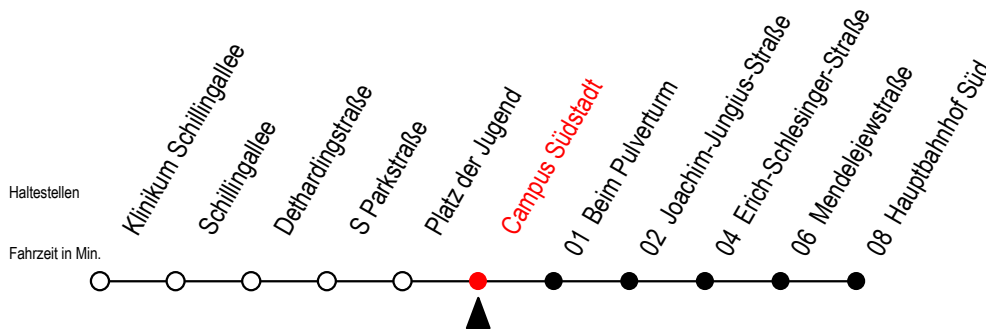

27 Campus Südstadt

Gültig ab 12.04.2021

Alle Angaben ohne Gewähr

Richtung: Hauptbahnhof Süd

geänderte Linienführung zwischen Parkstraße und E.-Schlesinger-Straße

Uhr Montag - Freitag

4	45
5	15 45
6	15 45
7	15 45
8	12 42
9	12 42
10	12 42
11	12 42
12	12 42
13	12 42 ^S
14	12 ^S 42 ^S
15	12 42
16	12 42
17	12 42
18	12 45
19	15 45
20	15

Uhr Samstag

4	--
5	--
6	--
7	--
8	--
9	44
10	14 44
11	14 44
12	14 44
13	14 44
14	14 44
15	14 44
16	14 44
17	14 44
18	14 44
19	14 44
20	--

S = fährt an Schultagen ab Hast. Hbf-Süd durch bis Hbf.-Nord*

*Ferienzeiten siehe Infoblatt