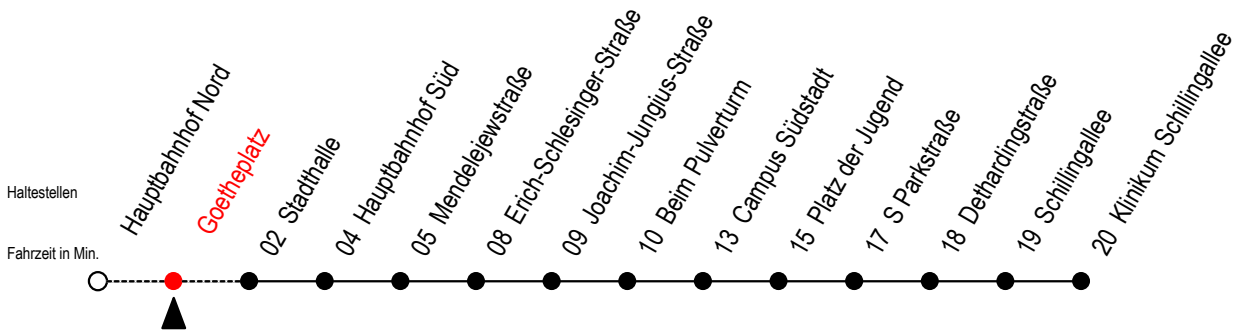

27 Goetheplatz

Gültig ab 12.04.2021

Alle Angaben ohne Gewähr

Richtung: Klinikum Schillingallee

geänderte Linienführung zwischen E.-Schlesinger-Straße und Parkstraße

Uhr Montag - Freitag

7 | 13^S 23^{BS} 33^{BS}

S = fährt an Schultagen*

B = fährt bis Mendelejewstraße

* Ferienzeiten siehe Infoblatt