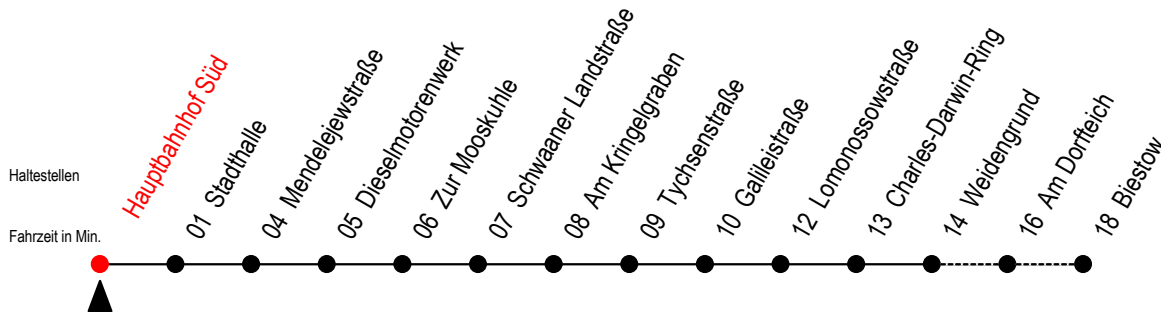

26 Hauptbahnhof Süd

Gültig ab 04.01.2021

Alle Angaben ohne Gewähr

Richtung: Biestow

Uhr Montag - Freitag

Uhr Samstag

Uhr Sonntag - Feiertag

5	01 ^B 31	5	--	5	--
6	01 31 51	6	05 ^B	6	--
7	11 31 53	7	05 ^B	7	--
8	23 53 ^B	8	05 ^B	8	05 ^B
9	23 ^B 53 ^B	9	05 ^B 50 ^B	9	05 ^B 50 ^B
10	23 ^B 53 ^B	10	50 ^B	10	50 ^B
11	23 ^B 53 ^B	11	35 ^B	11	35 ^B
12	23 ^B 53	12	20 ^B	12	20 ^B
13	23	13	05 ^B 50 ^B	13	05 ^B 50 ^B
14	03 23 53	14	35 ^B	14	35 ^B
15	23 53 ^B	15	20 ^B	15	20 ^B
16	23 ^B 53 ^B	16	05 ^B 50 ^B	16	05 ^B 50 ^B
17	23 ^B 53 ^B	17	35 ^B	17	35 ^B
18	23 ^B 55 ^B	18	35 ^B	18	35 ^B
19	25 ^B	19	25 ^B	19	25 ^B
20	05 ^B	20	05 ^B	20	05 ^B
21	05 ^B	21	05 ^B	21	05 ^B

B = Fahren bei Bedarf Weidengrund - Biestow

Fahren bei Bedarf - bitte spätestens 30 Min. vor der Abfahrt unter

RSAG Telefon Nr. 0381/802 19 00 bestellen oder beim Fahrer melden!