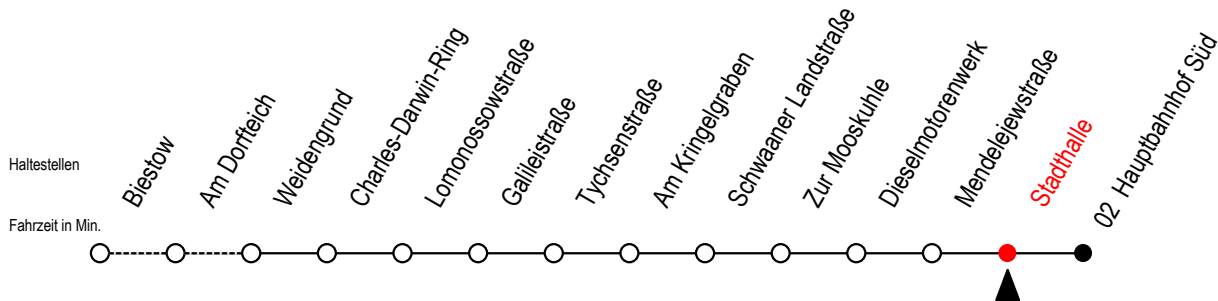

26 Stadthalle

Gültig ab 04.01.2021

Alle Angaben ohne Gewähr

Richtung: Hauptbahnhof Süd

Uhr Montag - Freitag

Uhr Samstag

Uhr Sonntag - Feiertag

4	52	4	--	4	--
5	34	5	--	5	--
6	05 35	6	52	6	--
7	05 25 45	7	52	7	--
8	05 27 57	8	52	8	52
9	27 57	9	37	9	37
10	27 57	10	22	10	22
11	27 57	11	22	11	22
12	27 57	12	07 52	12	07 52
13	27 57	13	37	13	37
14	37 57	14	22	14	22
15	27 57	15	07 52	15	07 52
16	27 57	16	37	16	37
17	27 57	17	22	17	22
18	27 57	18	07	18	07
19	27 57	19	07 57	19	07 57
20	52	20	52	20	52
21	52	21	52	21	52